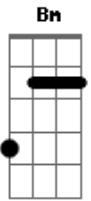

© ukulele-chords.com