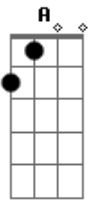

© ukulele-chords.com