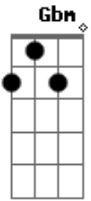

© ukulele-chords.com