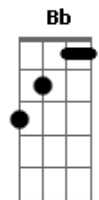

© ukulele-chords.com