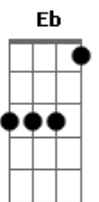

© ukulele-chords.com