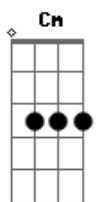

© ukulele-chords.com