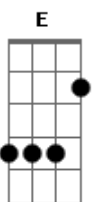

© ukulele-chords.com