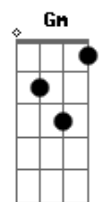

© ukulele-chords.com