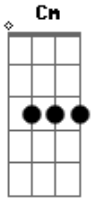

© ukulele-chords.com