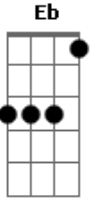

© ukulele-chords.com