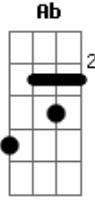

© ukulele-chords.com