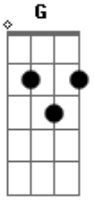

© ukulele-chords.com