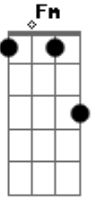

© ukulele-chords.com