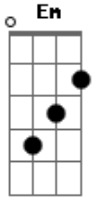

© ukulele-chords.com