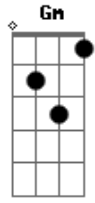

© ukulele-chords.com