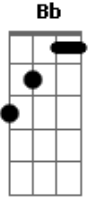

© ukulele-chords.com