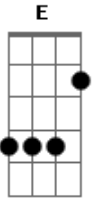

© ukulele-chords.com