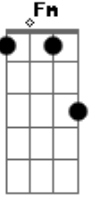

© ukulele-chords.com