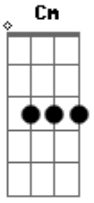

© ukulele-chords.com