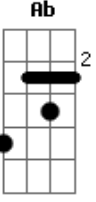

© ukulele-chords.com