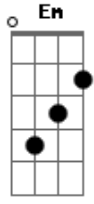

© ukulele-chords.com