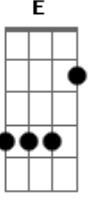

© ukulele-chords.com