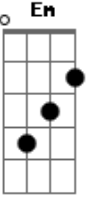

© ukulele-chords.com