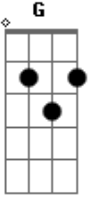

© ukulele-chords.com