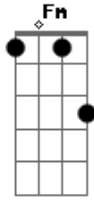

© ukulele-chords.com