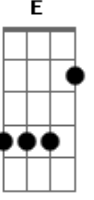

© ukulele-chords.com