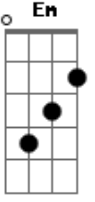

© ukulele-chords.com