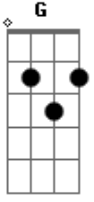

© ukulele-chords.com