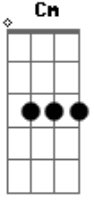

© ukulele-chords.com