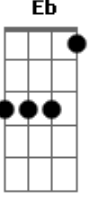

© ukulele-chords.com