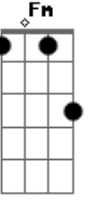

© ukulele-chords.com