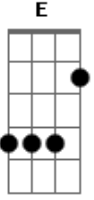

© ukulele-chords.com