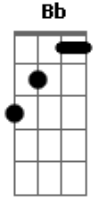

© ukulele-chords.com