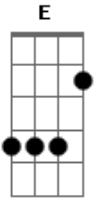

© ukulele-chords.com