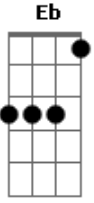

© ukulele-chords.com