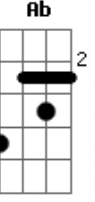

© ukulele-chords.com