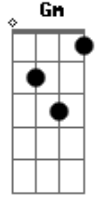

© ukulele-chords.com