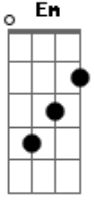

© ukulele-chords.com