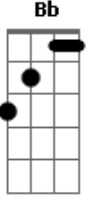

© ukulele-chords.com