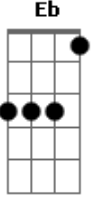

© ukulele-chords.com