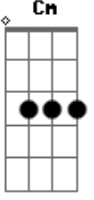

© ukulele-chords.com