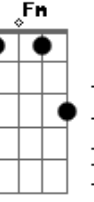

© ukulele-chords.com