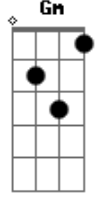

© ukulele-chords.com