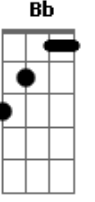

© ukulele-chords.com