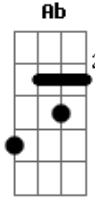

© ukulele-chords.com