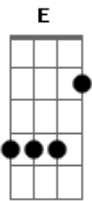

© ukulele-chords.com