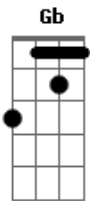

# Dragon Ball Super - Limitação Brake x Survivor

Tom: D

[intro]

Bm - D - E - A  
Bm - D - E - Gb

Bm E G  
Bm

[verse]

Bm  
koufun suzuo! uchuu e go  
D  
saisentan no muchuu wo dou  
E G A  
kono te ni tsukamuyo

G  
(woo hoo!) waku waku no  
D  
(woo hoo!) hane hiroge  
E Gb  
tsugi no sekai e ikou

[corus]

Bm D  
kanousei no doa wa rooku sareta mama  
E G A  
yare yare (hey!) kondo mo (hy!) kabe wo buchiyaburu  
Bm D  
ima da genkai toppa sakebe heno heno kappa  
E G A  
muteki no (hey!) oira ga (hey!) soko de matteiru  
G A Bm F Bm  
Doragon Booru Suppa Zen-0 sama mo ottamage