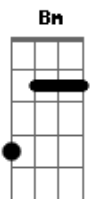

© ukulele-chords.com

© ukulele-chords.com