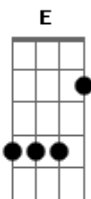

Dragon Ball Super - Limit Break x Survivor

Tom: D

[intro]

Bm - D - E - A
Bm - D - E - Gb

Bm D E G
Bm

[verse]

Bm
Rumo a um novo espaço, eu vou!
D
Obcecado pelo poder
E G A
Que eu carrego em minhas mãos

Bm
Posso ser capaz de sorrir
D
Em meio a todo esse caos
E G A
Pois não devo satisfações!

G
(woo hoo!)Você cairá
D
(woo hoo!)Mas se acreditar
A Bm
Antes mesmo de tocar o chão, você (Vai voar)

G
(woo hoo!)Asas vão se abrir
D
(woo hoo!)E vão te levar
E Gb
Para um novo céu, você vai ver!

Bm
Você precisa derrubar
D
As portas que vão se fechar
E
E seu poder, (hey!) vai se expandir(hey!)
G A
Como a fúria de um dragão!

Bm
Barreiras não vão segurar
D
A força que você desperta-rá
E
Seu próprio ser, (hey!)se tornará(hey!)
G A
Um resplendor de aura azul!

G A
E a nossa busca continuará
Bm F Bm
Com as super esferas do dragão!

Acordes

© ukulele-chords.com

© ukulele-chords.com

© ukulele-chords.com

© ukulele-chords.com

© ukulele-chords.com

© ukulele-chords.com

© ukulele-chords.com