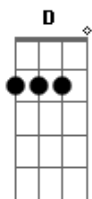

Dragon Ball Super - Limit Break x Survivor

Tom: D

[intro]

Bm - D - E - A
Bm - D - E - Gb

Bm D E G
Bm

[verse]

Bm Rumo a um novo espaço, eu vou!
D Obcecado pelo poder
E G A Que eu carrego em minhas mãos

Bm Posso ser capaz de sorrir
D Em meio a todo esse caos
E G A Pois não devo satisfações!

G (woo hoo!)Você cairá
D (woo hoo!)Mas se acreditar
A Bm Antes mesmo de tocar o chão, você (Vai voar)

G (woo hoo!)Asas vão se abrir
D (woo hoo!)E vão te levar
E Gb Para um novo céu, você vai ver!

Bm Você precisa derrubar
D As portas que vão se fechar
E E seu poder, (hey!) vai se expandir(hey!)
G A Como a fúria de um dragão!

Bm Barreiras não vão segurar
D A força que você desperta-rá
E Seu próprio ser, (hey!)se tornará(hey!)
G A Um resplendor de aura azul!

G A E a nossa busca continuará
Bm F Bm Com as super esferas do dragão!

Acordes