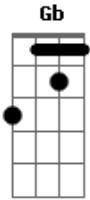

© ukulele-chords.com