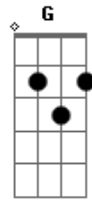

© ukulele-chords.com