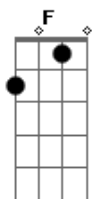

© ukulele-chords.com