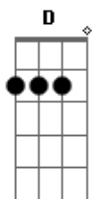

Dragon Ball Super - Limit Break x Survivor

Tom: D

[intro]

Bm - D - E - A
Bm - D - E - Gb

Bm D E G
Bm

[verse]

Bm
Rumo a um novo espaço, eu vou!
D
Obcecado pelo poder
E G A
Que eu carrego em minhas mãos

Bm
Posso ser capaz de sorrir
D
Em meio a todo esse caos
E G A
Pois não devo satisfações!

G
(woo hoo!)Você cairá
D
(woo hoo!)Mas se acreditar
A Bm
Antes mesmo de tocar o chão, você (Vai voar)

G
(woo hoo!)Asas vão se abrir
D
(woo hoo!)E vão te levar
E Gb
Para um novo céu, você vai ver!

Bm
Você precisa derrubar
D
As portas que vão se fechar
E
E seu poder, (hey!) vai se expandir(hey!)
G A
Como a fúria de um dragão!

Bm
Barreiras não vão segurar
D
A força que você desperta-rá
E
Seu próprio ser, (hey!)se tornará(hey!)
G A
Um resplendor de aura azul!

G A
E a nossa busca continuará
Bm F Bm
Com as super esferas do dragão!

Acordes