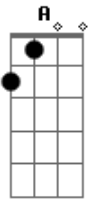

© ukulele-chords.com