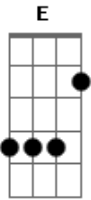

© ukulele-chords.com