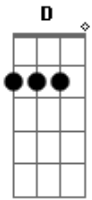

Dragon Ball Super - Limit Break x Survivor

Tom: D

[intro]

Bm - D - E - A
Bm - D - E - Gb

Bm D E G
Bm

[verse]

Bm
Rumo a um novo espaço, eu vou!
D
Obcecado pelo poder
E G A
Que eu carrego em minhas mãos

Bm
Posso ser capaz de sorrir
D
Em meio a todo esse caos
E G A
Pois não devo satisfações!

G
(woo hoo!)Você cairá
D
(woo hoo!)Mas se acreditar
A Bm
Antes mesmo de tocar o chão, você (Vai voar)

G
(woo hoo!)Asas vão se abrir
D
(woo hoo!)E vão te levar
E Gb
Para um novo céu, você vai ver!

Bm
Você precisa derrubar
D
As portas que vão se fechar
E
E seu poder,(hey!) vai se expandir(hey!)
G A
Como a fúria de um dragão!

Bm
Barreiras não vão segurar
D
A força que você desperta-rá
E
Seu próprio ser,(hey!)se tornará(hey!)
G A
Um resplendor de aura azul!

G A
E a nossa busca continuará
Bm F Bm
Com as super esferas do dragão!

Acordes