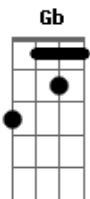

© ukulele-chords.com