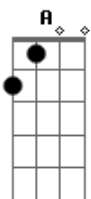

© ukulele-chords.com