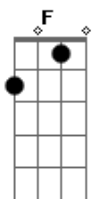

© ukulele-chords.com