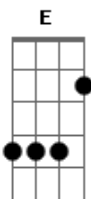

Dragon Ball Super - Limit Break x Survivor

Tom: D

[intro]

Bm - D - E - A
Bm - D - E - Gb

Bm D E G
Bm

[verse]

Bm Rumo a um novo espaço, eu vou!
D Obcecado pelo poder
E G A Que eu carrego em minhas mãos

Bm Posso ser capaz de sorrir
D Em meio a todo esse caos
E G A Pois não devo satisfações!

G (woo hoo!)Você cairá
D (woo hoo!)Mas se acreditar
A Bm Antes mesmo de tocar o chão, você (Vai voar)

G (woo hoo!)Asas vão se abrir
D (woo hoo!)E vão te levar
E Gb Para um novo céu, você vai ver!

Bm Você precisa derrubar
D As portas que vão se fechar
E E seu poder, (hey!) vai se expandir(hey!)
G A Como a fúria de um dragão!

Bm Barreiras não vão segurar
D A força que você desperta-rá
E Seu próprio ser, (hey!)se tornará(hey!)
G A Um resplendor de aura azul!

G A E a nossa busca continuará
Bm F Bm Com as super esferas do dragão!

Acordes

© ukulele-chords.com

© ukulele-chords.com

© ukulele-chords.com

© ukulele-chords.com

© ukulele-chords.com

© ukulele-chords.com

© ukulele-chords.com