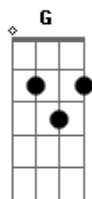

© ukulele-chords.com