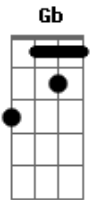

© ukulele-chords.com