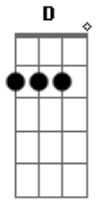

Dragon Ball Super - Abertura 2 Português

Tom: D
Intro: Bm - D - E - A
Bm - D - E - Gb

Bm D E G Bm

1 parte

Bm
Rumo a um novo espaço eu vou
D
Obcecado pelo poder
E G A
Que eu carrego em minhas mãos

Bm
Posso ser capaz de sorrir
D
Em meio a todo esse caos
E G A
Pois não devo Satisfações

2 parte

G
Você cairá
D
Mas se acreditar
A Bm
Antes mesmo de tocar o chão você vai voar

G
Asas vão se abrir
D
E vão te levar
E Gb

Para um novo céu, você vai ver!!!

Refrão

Bm D
Você precisa derrubar as portas que vão se fechar G
E
A
E o seu poder vai se expandir como a fúria de um Dragão!!!
Bm D
Barreiras não vão segurar a força que você vai despertar
E G A
Seu próprio ser, se tornará um resplendor de aura azul
G A Bm F Bm
E a nossa busca continuará com as super esferas do Dragão!!!

Bm - D - E - A
Bm - D - E - Gb

Bm D E G Bm

Refrão

Bm D
Você precisa derrubar as portas que vão se fechar G
E
A
E o seu poder vai se expandir como a fúria de um Dragão!!!
Bm D
Barreiras não vão segurar a força que você vai despertar
E G A
Seu próprio ser, se tornará um resplendor de aura azul
G A Bm F Bm
E a nossa busca continuará com as super esferas do Dragão!!!

Acordes

© ukulele-chords.com