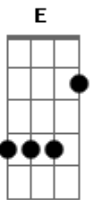

© ukulele-chords.com