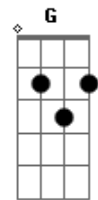

© ukulele-chords.com