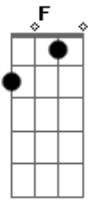

© ukulele-chords.com