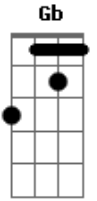

© ukulele-chords.com