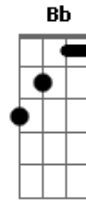

ukulele-chords.com