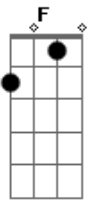

Dragon Ball GT - Dan Dan Kokoro Hikareteku

Tom: F

C G Am Em
F Seu sorriso é tão resplandecente, que deixou meu coração alegre
Em Am Dm G Ab Bb C (riff
2) Me dê a mão , prá fugir desta terrível escuridão

Fm Desde o dia em que eu te reencontrei,
Cm Bb Gm Me lembrei daquele lindo lugar,
Gm Cm Que na minha infância era especial para mim
Fm Bb Gm Quero saber se comigo você quer vir dançar,
Cm Fm Se me der a mão eu te levarei,
Gm Cm

Por um caminho cheio de sombras e de luz.
Ab Você pode até não perceber,
Gm Mas o meu coração se amarrou em você,
Cm F Que precisa de alguém pra te mostrar
Bb Cm (Riff 1) O amor que o mundo te dá.
C G Am Em F
Meu alegre coração palpita, por um universo de esperança.
Em Am Dm E G Me dê a mão, a magia nos espera.
C G Vou te amar por toda a minha vida,
Am Em F Vem comigo por este caminho.
Em Am Dm G Ab Bb C (Riff
2) Me dê a mão, prá fugir desta terrível escuridão.

Acordes