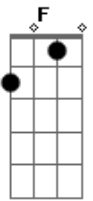

Dragon Ball GT - Dan Dan Kokoro Hikareteku

Tom: F

C G Am Em
F Seu sorriso é tão resplandecente, que deixou meu coração alegre
Em Am Dm G Ab Bb C (riff 2)
Me dê a mão , prá fugir desta terrível escuridão

Fm Desde o dia em que eu te reencontrei,
Cm Bb Gm Me lembrei daquele lindo lugar,
Gm Cm Que na minha infância era especial para mim
Fm Bb Gm Quero saber se comigo você quer vir dançar,
Cm Fm Se me der a mão eu te levarei,
Gm Cm

Por um caminho cheio de sombras e de luz.
Ab Você pode até não perceber,
Gm Mas o meu coração se amarrou em você,
Cm F Que precisa de alguém pra te mostrar
Bb Cm (Riff 1) O amor que o mundo te dá.
C G Am Em F
Meu alegre coração palpita, por um universo de esperança.
Em Am Dm E G Me dê a mão, a magia nos espera.
C G Vou te amar por toda a minha vida,
Am Em F Vem comigo por este caminho.
Em Am Dm G Ab Bb C (Riff 2)
Me dê a mão, prá fugir desta terrível escuridão.

Acordes

© ukulele-chords.com