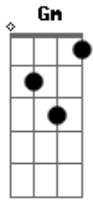

© ukulele-chords.com