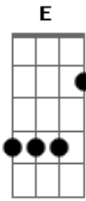

ukulele-chords.com