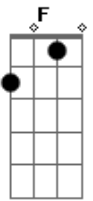

Dragon Ball GT - Dan Dan Kokoro Hikareteku

Tom: F

C G Am Em
F Seu sorriso é tão resplandecente, que deixou meu coração alegre
Em Am Dm G Ab Bb C (riff
2) Me dê a mão , prá fugir desta terrível escuridão

Fm Desde o dia em que eu te reencontrei,
Cm Bb Gm Me lembrei daquele lindo lugar,
Gm Cm Que na minha infância era especial para mim
Fm Bb Gm Quero saber se comigo você quer vir dançar,
Cm Fm Se me der a mão eu te levarei,
Gm Cm

Por um caminho cheio de sombras e de luz.
Ab Você pode até não perceber,
Gm Mas o meu coração se amarrou em você,
Cm F Que precisa de alguém pra te mostrar
Bb Cm (Riff 1) O amor que o mundo te dá.
C G Am Em F
Meu alegre coração palpita, por um universo de esperança.
Em Am Dm E G Me dê a mão, a magia nos espera.
C G Vou te amar por toda a minha vida,
Am Em F Vem comigo por este caminho.
Em Am Dm G Ab Bb C (Riff
2) Me dê a mão, prá fugir desta terrível escuridão.

Acordes

© ukulele-chords.com