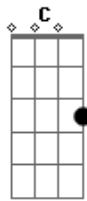

ukulele-chords.com