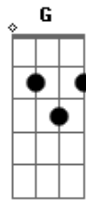

ukulele-chords.com