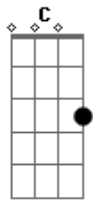

© ukulele-chords.com