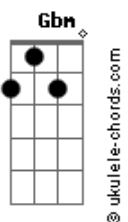

DR - Aleluia! Eu vos trago a boa nova

tom:

Intro: D E A Gbm Bm E A

A Gbm Bm E7 A Gbm D A
Alelu-ia, alelu-ia, alelu-ia, aleluia!

Natal (NOITE)

A E
Eu vos trago a boa nova de uma grande alegria
Bm E
É que hoje vos nasceu o salvador, cristo o senhor

Natal (DIA)

A E
Despontou o santo dia para nós
Bm

Acordes

Ó nações, vinde adorar o senhor deus
E
Porque hoje grande luz brilhou na terra!

Sagrada família

A E
Que a paz de cristo reine em vossos corações
Bm E
E ricamente habite em vós sua palavra