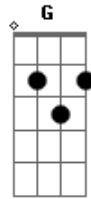

DPAHinAv - Grande Preço

tom:

Intro: C Am F G

C Am
Eu sofri por você na cruz
F G
Para que do mundo você fosse luz
C Am
Eu padeci da forma mais cruel
F G
Para que você tivesse direito de ir ao céu
C Am
Eu era inocente, puro, imaculado
F G
E mesmo assim eu carreguei os seus pecados
C Am F G
Eu sabia que as vezes você ia duvidar
C Am F G
Ia sentir medo e ia querer parar
C Am F G
Mas mesmo assim eu te amei, e por tudo isso eu paguei
C Am F G
Um preço tão amargo

C Am F G C

Acordes

© ukulele-chords.com

© ukulele-chords.com

© ukulele-chords.com

© ukulele-chords.com

0 meu sacrifício nada pode comparar
Am F G
Nem todo ouro e prata ou fama que o mundo pode te dar
C Am F G
Porque eu paguei com meu sangue toda tua impureza
C Am F G
E dentro do teu coração eu coloquei uma certeza
C Am F G
Se tu for firme e fiel vai morar comigo aqui no céu
C Am
Então lute por amor de mim
F G
Seja forte, prevaleça até o fim
C Am
Pois como um ladrão
F G
Em grande dia eu vou voltar
C Am
Seja forte, não desanime
F G
Pois no céu você vai morar
C Am
Então lute por amor de mim
F G C
Seja forte, prevaleça até o fim