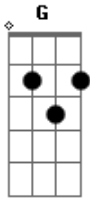

# DPAHinAv - Grande Preço

tom:

Intro: C Am F G

C Am  
Eu sofri por você na cruz  
F G  
Para que do mundo você fosse luz  
C Am  
Eu padeci da forma mais cruel  
F G  
Para que você tivesse direito de ir ao céu  
C Am  
Eu era inocente, puro, imaculado  
F G  
E mesmo assim eu carreguei os seus pecados  
C Am F G  
Eu sabia que as vezes você ia duvidar  
C Am F G  
Ia sentir medo e ia querer parar  
C Am F G  
Mas mesmo assim eu te amei, e por tudo isso eu paguei  
C Am F G  
Um preço tão amargo

## Acordes

© ukulele-chords.com

© ukulele-chords.com

© ukulele-chords.com

© ukulele-chords.com

0 meu sacrifício nada pode comparar  
Am F G  
Nem todo ouro e prata ou fama que o mundo pode te dar  
C Am F G  
Porque eu paguei com meu sangue toda tua impureza  
C Am F G  
E dentro do teu coração eu coloquei uma certeza  
C Am F G  
Se tu for firme e fiel vai morar comigo aqui no céu  
C Am  
Então lute por amor de mim  
F G  
Seja forte, prevaleça até o fim  
C Am  
Pois como um ladrão  
F G  
Em grande dia eu vou voltar  
C Am  
Seja forte, não desanime  
F G  
Pois no céu você vai morar  
C Am  
Então lute por amor de mim  
F G C  
Seja forte, prevaleça até o fim