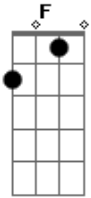

Doyoulike? - Myouri

Tom: C
Intro: guitarra 1

guitarra 2

guitarra 1: Am e F

Am F
ver você aqui não faz sentido algum
Am F
já faz tanto tempo que deixamos de nos falar
Am F

Acordes

© ukulele-chords.com

© ukulele-chords.com

© ukulele-chords.com

© ukulele-chords.com

ver você aqui não traz desgosto nenhum
Am F
nem faz tanto tempo que deixamos...

Am F C G G
Dizer que sempre houve mais saudade e orgulho
Am F C G G
Que paixão aqui entre nós dois
Am F C G G
Fingindo ser mais fortes, não, melhores