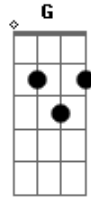

Doyoulike? - Myouri

Tom: C
Intro: guitarra 1

guitarra 2

guitarra 1: Am e F

Am F
ver você aqui não faz sentido algum
Am F
já faz tanto tempo que deixamos de nos falar
Am F

Acordes

© ukulele-chords.com

© ukulele-chords.com

© ukulele-chords.com

© ukulele-chords.com

ver você aqui não traz desgosto nenhum
Am F
nem faz tanto tempo que deixamos...

Am F C G G
Dizer que sempre houve mais saudade e orgulho
Am F C G G
Que paixão aqui entre nós dois
Am F C G G
Fingindo ser mais fortes, não, melhores