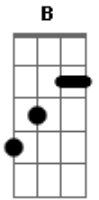

pra ensinar ao coração que a pressa não cai bem.

E

Só aflinge a alma e deixa cego.

(intro) **Gb E** (3x) **B**

Gb E Gb E

Já busquei conforto em alguns braços mas pensando bem, não existe alguém melhor

Gb E

para encontrar aqui dentro uma nova maneira de por todas as coisas de volta no seu lugar...

Gb E

Mesmo que as vezes pareça impossível frear tanta ideia que passa pelo pensamentooooo

Ebm E (2x)

B7 E B7 E

Ah, Não deixa a canoa virar... (2x)

B7 E (2x)

B7 E B7 E B7 E B7 E

Houve um tempo atrás , eu quis fugir, quis fugir ...mas não foi a minha escolha.

(instrumental) **Gb E** (4x) **B**

Acordes

© ukulele-chords.com

© ukulele-chords.com

© ukulele-chords.com

© ukulele-chords.com

© ukulele-chords.com

© ukulele-chords.com