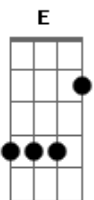

pra ensinar ao coração que a pressa não cai bem.

E

Só aflinge a alma e deixa cego.

(intro) **Gb E** (3x) **B**

Gb E Gb E

Já busquei conforto em alguns braços mas pensando bem, não existe alguém melhor

Gb E

para encontrar aqui dentro uma nova maneira de por todas as coisas de volta no seu lugar...

Gb E

Mesmo que as vezes pareça impossível frear tanta ideia que passa pelo pensamentooooo

Ebm E (2x)

B7 E B7 E

Ah, Não deixa a canoa virar... (2x)

B7 E (2x)

B7 E B7 E B7 E B7 E

Houve um tempo atrás , eu quis fugir, quis fugir ...mas não foi a minha escolha.

(instrumental) **Gb E** (4x) **B**

Acordes

© ukulele-chords.com

© ukulele-chords.com

© ukulele-chords.com

© ukulele-chords.com

© ukulele-chords.com

© ukulele-chords.com