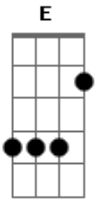

pra ensinar ao coração que a pressa não cai bem.

E

Só aflinge a alma e deixa cego.

(intro) **Gb E** (3x) **B**

Gb E Gb E

Já busquei conforto em alguns braços mas pensando bem, não existe alguém melhor

Gb E

para encontrar aqui dentro uma nova maneira de por todas as coisas de volta no seu lugar...

Gb E

Mesmo que as vezes pareça impossível frear tanta ideia que passa pelo pensamentooooo

Ebm E (2x)

B7 E B7 E

Ah, Não deixa a canoa virar... (2x)

B7 E (2x)

B7 E B7 E B7 E B7 E

Houve um tempo atrás , eu quis fugir, quis fugir ...mas não foi a minha escolha.

(instrumental) **Gb E** (4x) **B**

Acordes

© ukulele-chords.com

© ukulele-chords.com

© ukulele-chords.com

© ukulele-chords.com

© ukulele-chords.com

© ukulele-chords.com