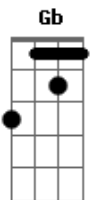

# Doyoulike? - Canoa

Tom: A

(intro) Gb E (3x) B

Gb E

"Hoje a noite veio tão depressa que nem vi.

Gb E

É que a gente se confunde um pouco quando briga com o tempo

Gb E Gb

pra ensinar ao coração que a pressa não cai bem.

E

Só aflinge a alma e deixa cego.

(intro) Gb E (3x) B

Gb E Gb E

Já busquei conforto em alguns braços mas pensando bem, não existe alguém melhor

Gb E

para encontrar aqui dentro uma nova maneira de por todas as coisas de volta no seu lugar...

Gb E

Mesmo que as vezes pareça impossível frear tanta ideia que passa pelo pensamentooooo

Ebm E (2x)

B7 E B7 E

Ah, Não deixa a canoa virar... (2x)

B7 E (2x)

B7 E B7 E B7 E B7 E

Houve um tempo atrás , eu quis fugir, quis fugir ...mas não foi a minha escolha.

(instrumental) Gb E (4x) B