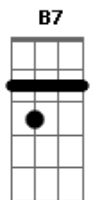

Gb E

Mesmo que as vezes pareça impossível frear tanta ideia que passa pelo pensamentooooo

Ebm E (2x)

B7 E B7 E

Ah, Não deixa a canoa virar... (2x)

B7 E (2x)

B7 E B7 E B7 E B7 E

Houve um tempo atrás , eu quis fugir, quis fugir ...mas não foi a minha escolha.

(instrumental) **Gb E** (4x) **B**

Acordes

© ukulele-chords.com

© ukulele-chords.com

© ukulele-chords.com

© ukulele-chords.com

© ukulele-chords.com

© ukulele-chords.com