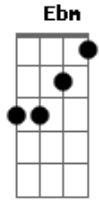

pra ensinar ao coração que a pressa não cai bem.

E

Só aflinge a alma e deixa cego.

(intro) **Gb E** (3x) **B**

Gb E Gb E

Já busquei conforto em alguns braços mas pensando bem, não existe alguém melhor

Gb E

para encontrar aqui dentro uma nova maneira de por todas as coisas de volta no seu lugar...

Gb E

Mesmo que as vezes pareça impossível frear tanta ideia que passa pelo pensamentooooo

Ebm E (2x)

B7 E B7 E

Ah, Não deixa a canoa virar... (2x)

B7 E (2x)

B7 E B7 E B7 E B7 E

Houve um tempo atrás , eu quis fugir, quis fugir ...mas não foi a minha escolha.

(instrumental) **Gb E** (4x) **B**

Acordes

© ukulele-chords.com

© ukulele-chords.com

© ukulele-chords.com

© ukulele-chords.com

© ukulele-chords.com

© ukulele-chords.com