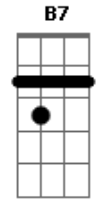

pra ensinar ao coração que a pressa não cai bem.

E

Só aflinge a alma e deixa cego.

(intro) **Gb E** (3x) **B**

Gb E Gb E

Já busquei conforto em alguns braços mas pensando bem, não existe alguém melhor

Gb E

para encontrar aqui dentro uma nova maneira de por todas as coisas de volta no seu lugar...

Gb E

Mesmo que as vezes pareça impossível frear tanta ideia que passa pelo pensamentooooo

Ebm E (2x)

B7 E B7 E

Ah, Não deixa a canoa virar... (2x)

B7 E (2x)

B7 E B7 E B7 E B7 E

Houve um tempo atrás , eu quis fugir, quis fugir ...mas não foi a minha escolha.

(instrumental) **Gb E** (4x) **B**

Acordes

© ukulele-chords.com

© ukulele-chords.com

© ukulele-chords.com

© ukulele-chords.com

© ukulele-chords.com

© ukulele-chords.com