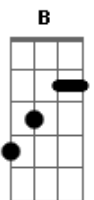

pra ensinar ao coração que a pressa não cai bem.

E

Só aflinge a alma e deixa cego.

(intro) **Gb E** (3x) **B**

Gb E Gb E

Já busquei conforto em alguns braços mas pensando bem, não existe alguém melhor

Gb E

para encontrar aqui dentro uma nova maneira de por todas as coisas de volta no seu lugar...

Gb E

Mesmo que as vezes pareça impossível frear tanta ideia que passa pelo pensamentooooo

Ebm E (2x)

B7 E B7 E

Ah, Não deixa a canoa virar... (2x)

B7 E (2x)

B7 E B7 E B7 E B7 E

Houve um tempo atrás , eu quis fugir, quis fugir ...mas não foi a minha escolha.

(instrumental) **Gb E** (4x) **B**

Acordes

© ukulele-chords.com

© ukulele-chords.com

© ukulele-chords.com

© ukulele-chords.com

© ukulele-chords.com

© ukulele-chords.com