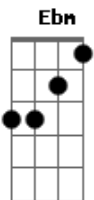

pra ensinar ao coração que a pressa não cai bem.

E

Só aflinge a alma e deixa cego.

(intro) **Gb E** (3x) **B**

Gb E Gb E

Já busquei conforto em alguns braços mas pensando bem, não existe alguém melhor

Gb E

para encontrar aqui dentro uma nova maneira de por todas as coisas de volta no seu lugar...

Gb E

Mesmo que as vezes pareça impossível frear tanta ideia que passa pelo pensamentooooo

Ebm E (2x)

B7 E B7 E

Ah, Não deixa a canoa virar... (2x)

B7 E (2x)

B7 E B7 E B7 E B7 E

Houve um tempo atrás , eu quis fugir, quis fugir ...mas não foi a minha escolha.

(instrumental) **Gb E** (4x) **B**

Acordes

© ukulele-chords.com

© ukulele-chords.com

© ukulele-chords.com

© ukulele-chords.com

© ukulele-chords.com

© ukulele-chords.com