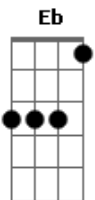

© ukulele-chords.com