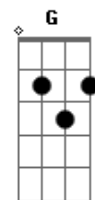

© ukulele-chords.com