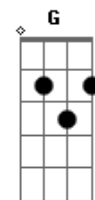

© ukulele-chords.com