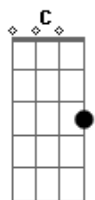

Doyoulike? - Bom Dia

Tom: C

Afinação em Eb

C E7 F
Espero não ter te acordado

Fm C E7
Eu só queria dizer "bom dia" e te deixar um beijo,

F Fm
Mas não sei com quem você sonhou

C E7 F Fm
Espero não ter atrapalhado os seus planos entrando assim

C E7 F Fm
sem avisar na sua vida e sem saber se você gostaria

Am F Am F E7 F
A sua voz parecia tão preocupada que eu nem sei se estava tudo bem

Fm
Eu liguei, foi pra perguntar

C F Am G F
Se ainda guarda pra mim um lugar no seu cooooooaaaação?

C E7
E se ainda quer me ver, se ainda pensa em mim,

F Fm
Por que eu penso tanto em nós dois

Acordes

© ukulele-chords.com