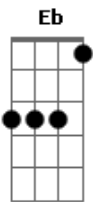

Doyoulike? - Bom Dia

Tom: C

Afinação em Eb

C E7 F
Espero não ter te acordado

Fm C E7
Eu só queria dizer "bom dia" e te deixar um beijo,

F Fm
Mas não sei com quem você sonhou

C E7 F Fm
Espero não ter atrapalhado os seus planos entrando assim

C E7 F Fm
sem avisar na sua vida e sem saber se você gostaria

Am F Am F E7 F
A sua voz parecia tão preocupada que eu nem sei se estava tudo bem

Fm
Eu liguei, foi pra perguntar

C F Am G F
Se ainda guarda pra mim um lugar no seu coooooaaaação?

C E7
E se ainda quer me ver, se ainda pensa em mim,

F Fm
Por que eu penso tanto em nós dois

Acordes

© ukulele-chords.com

© ukulele-chords.com

© ukulele-chords.com

© ukulele-chords.com

© ukulele-chords.com