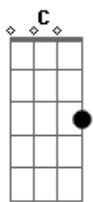

Doyoulike? - Bom Dia

Tom: C

Afinação em Eb

C E7 F
Espero não ter te acordado

Fm C E7
Eu só queria dizer "bom dia" e te deixar um beijo,

F Fm
Mas não sei com quem você sonhou

C E7 F Fm
Espero não ter atrapalhado os seus planos entrando assim

C E7 F Fm
sem avisar na sua vida e sem saber se você gostaria

Am F Am F E7 F
A sua voz parecia tão preocupada que eu nem sei se estava tudo bem

Fm
Eu liguei, foi pra perguntar

C F Am G F
Se ainda guarda pra mim um lugar no seu coooooaaaação?

C E7
E se ainda quer me ver, se ainda pensa em mim,

F Fm
Por que eu penso tanto em nós dois

Acordes

© ukulele-chords.com

© ukulele-chords.com

© ukulele-chords.com

© ukulele-chords.com

© ukulele-chords.com