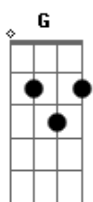

Douglas Schmidt - Linda

Tom: G

Intro 2x: D G Em G

D G Em G
Foi só depois da escuridão que encontrei você me entretendo
cada vez mais

G Em G
Nem por vaidade, nem por solidão, me apaixonei pelo que você
é...

Em G D G Em G
Linda (linda), linda (linda), linda

C D Em G D
Sinto o gosto da paixão estampado no meu coração, eu senti,

eu sonhei

C D Em G C
De hoje em diante cantarei as canções que têm a ver com nós
dois, assim eu quero ter:

D G D G
Uma noite ou uma tarde, ou quem sabe lá na faculdade

D G D G
D Seja hoje ou qualquer dia, não vá dizer que você não queria

D G D G
Uma noite ou uma tarde, ou quem sabe lá na faculdade

D G C D
D Seja hoje ou qualquer dia, não vá dizer que você não queria

Solo: (G D Em C) 2x

Repete tudo

Acordes

© ukulele-chords.com