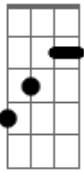

Douglas Ramalho - Sempre Comigo

tom:

B

B Gb Ab4

Ela não quer se amarrar, quer curtir a vida sem preocupação

B Gb

Tento me aproximar

Ab4

Mas o que ela quer e só um pouquinho da minha atenção

B Gb

Ela chegou do nada, sorriu nem disse nada

Ab4

Mas já roubou meu coração, então

B Gb

Ab4

Será que tento esquecer, ou persisto pra ver

Acordes

B

© ukulele-chords.com

Gb