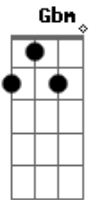

© ukulele-chords.com

© ukulele-chords.com