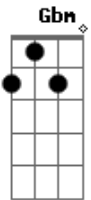

© ukulele-chords.com