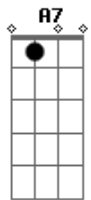

© ukulele-chords.com