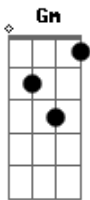

© ukulele-chords.com