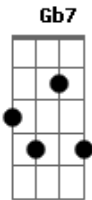

© ukulele-chords.com