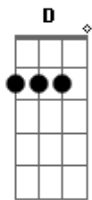

Dôdi - Sorria

Tom: D

D
Pra dizer adeus ao que se tinha Gbm
Basta só uma briga e o virar do dia G Gm
D Gbm
Num instante tudo e no outro nada G Gm
Por um palavra dita em hora errada D Gbm
Quando a boca diz não tem mais volta G Gm
Se ela fecha a porta, leva a chave embora D Gbm
Mas, se o respeito é via de mão dupla G A7 Gb7
A melhor conduta não será desculpa D Bm

Para quem quer paz e alegria
Por sabedoria, sorria G A Bm A
Todo mundo aguenta enquanto dá Bm
E quando o bicho pega pra capar Gbm
Ao invés de se deixar levar, sorria G A7 Bm A
Sorri.....a, sorri.....a Bm A Gbm
Não deixe nada atrapalhar sua vida G A Bm A
Sorri.....a, sorri.....a Bm A Gbm
Deixe o sorriso devolver seu dia G A Bm A

Acordes