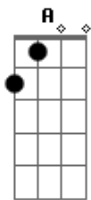

© ukulele-chords.com