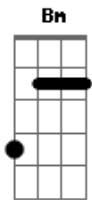

© ukulele-chords.com