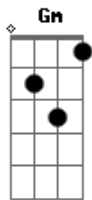

© ukulele-chords.com