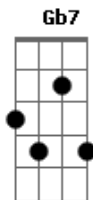

© ukulele-chords.com

© ukulele-chords.com