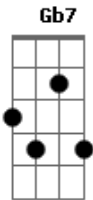

© ukulele-chords.com