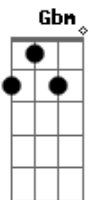

© ukulele-chords.com

© ukulele-chords.com