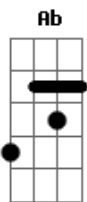

Douglas Henrique - Ei Menininha

Tom: Ab

(forma dos acordes no tom de G)

Capostrate na 1ª casa

Ei menininha, vem aqui me dar a mão
Pra sair da solidão
Que comigo "cê" não vai ficar sozinha
Desculpa a demonstração
Nessa minha empolgação, mas
Ei menininha vim aqui pra eu te falar
Que entre um milhão de abraços
É no seu que eu quero "tá"
Falar contigo o dia inteiro
E de noite ainda sonhar
Pela centésima vez que a gente vai se abraçar

Ei olha pra mim, quero ver você sorrir
Nunca que nessa vida
Eu vou deixar você partir
Antes eu só pensava em mim
Agora eu penso em nós
Um dos meus desejos
É acordar e ouvir sua voz, então
Ei menininha, vem aqui me dar a mão
Pra sair da solidão
Que comigo "cê" não vai ficar sozinha
Desculpa a demonstração
Nessa minha empolgação, mas
(G Bm Am D)
(G Bm Am D)
Ei menininha

Acordes