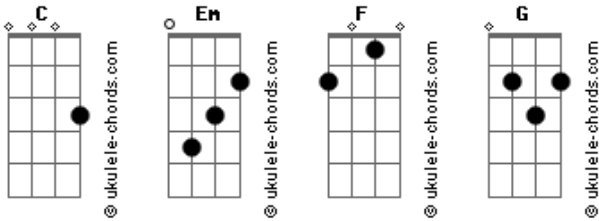

Douglas Gonçalves - Todos Os Dias

Tom: C

INTRO: C Em F G

C
 Já errei, já fiz bobagem,
 Em
 E eu sei que vou errar,
 F
 Mas conheço o meu Jesus,
 G
 Está pronto a perdoar.

C
 Basta eu crer e aceitar,
 Em
 Sua morte lá na cruz,
 F
 Renovando cada dia,
 G
 Minha vida em Jesus.

REFRÃO:

C
 Todos os dias,
 Em
 Todos os dias,
 F
 Minha vida eu Te dou,
 G
 O meu ser quem eu sou. 2x

INTERLÚDIO: C Em F G

Acordes

C Em F G

C
 Já errei, já fiz bobagem,
 Em
 E eu sei que vou errar,
 F
 Mas conheço o meu Jesus,
 G
 Está pronto a perdoar.

C
 Basta eu crer e aceitar,
 Em
 Sua morte lá na cruz,
 F
 Renovando cada dia,
 G
 Minha vida em Jesus.

REFRÃO:

C
 Todos os dias,
 Em
 Todos os dias,
 F
 Minha vida eu Te dou,
 G
 O meu ser quem eu sou. 2x