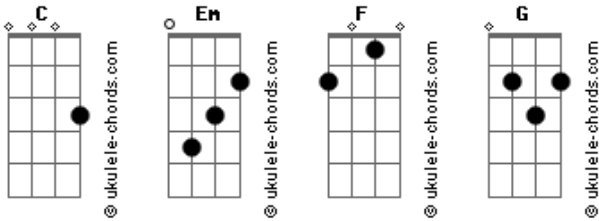

Douglas Gonçalves - Todos Os Dias

Tom: C

INTRO: C Em F G

C
Já errei, já fiz bobagem,
Em
E eu sei que vou errar,
F
Mas conheço o meu Jesus,
G
Está pronto a perdoar.

C
Basta eu crer e aceitar,
Em
Sua morte lá na cruz,
F
Renovando cada dia,
G
Minha vida em Jesus.

REFRÃO:

C
Todos os dias,
Em
Todos os dias,
F
Minha vida eu Te dou,
G
O meu ser quem eu sou. 2x

INTERLÚDIO: C Em F G

Acordes

C Em F G

C
Já errei, já fiz bobagem,
Em
E eu sei que vou errar,
F
Mas conheço o meu Jesus,
G
Está pronto a perdoar.

C
Basta eu crer e aceitar,
Em
Sua morte lá na cruz,
F
Renovando cada dia,
G
Minha vida em Jesus.

REFRÃO:

C
Todos os dias,
Em
Todos os dias,
F
Minha vida eu Te dou,
G
O meu ser quem eu sou. 2x

FINAL: C Em F G