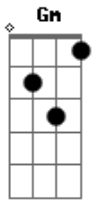

[Refrão]

B Bb Dm
Separou sete moedas pra Ogum
Gm Gb7
E rogou pra turma do
F7M Dm
Trecho um dia bom
Ab B Dm
É a lida ali na 116
G7 A7 Db
Lona preta, placa, aceno

Dm

Acordes

© ukulele-chords.com

© ukulele-chords.com

© ukulele-chords.com

© ukulele-chords.com

© ukulele-chords.com

© ukulele-chords.com

© ukulele-chords.com

Um ponto de chapa com ele e mais três

(Dm G)

[de dilhado - Segunda Parte]

Dm G Dm
Vem carvão, cloro e cal
G Dm
Vem feijão, vidro e sal
G Dm Am7
Vergalhão, vem sisal, aço e flor

[Refrão]

Bb7M
Vem a bolha, a fratura, a torção
G
Cervical, inguinal, vai a mão
Am7
Vem o corte no ombro mais forte
B
Que opõe toneladas ao chão
Gm7 C7 F7M Dm
O açoite é a paga do país
Ab B Dm
É a lida ali na 116
G7 A7 Db
Fim do dia, mais ou menos
Dm
Cenzinho partido entre ele e mais três