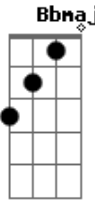

© ukulele-chords.com