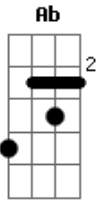

© ukulele-chords.com