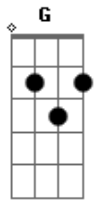

[Refrão]

B Bb Dm
Separou sete moedas pra Ogum
Gm Gb7
E rogou pra turma do
F7M Dm
Trecho um dia bom
Ab B Dm
É a lida ali na 116
G7 A7 Db
Lona preta, placa, aceno

Dm

Acordes

© ukulele-chords.com

© ukulele-chords.com

© ukulele-chords.com

© ukulele-chords.com

© ukulele-chords.com

© ukulele-chords.com

© ukulele-chords.com

Um ponto de chapa com ele e mais três

(Dm G)

[de dilhado - Segunda Parte]

Dm G Dm
Vem carvão, cloro e cal
G Dm
Vem feijão, vidro e sal
G Dm Am7
Vergalhão, vem sisal, aço e flor

[Refrão]

Bb7M
Vem a bolha, a fratura, a torção
G
Cervical, inguinal, vai a mão
Am7
Vem o corte no ombro mais forte
B
Que opõe toneladas ao chão
Gm7 C7 F7M Dm
O açoite é a paga do país
Ab B Dm
É a lida ali na 116
G7 A7 Db
Fim do dia, mais ou menos
Dm
Cenzinho partido entre ele e mais três