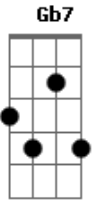

© ukulele-chords.com