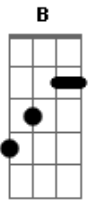

© ukulele-chords.com