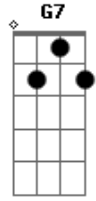

© ukulele-chords.com