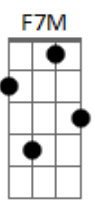

© ukulele-chords.com