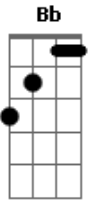

© ukulele-chords.com