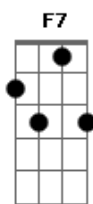

© ukulele-chords.com