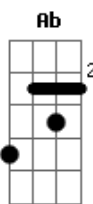

Douglas Germano - Cansaço

tom:

Intro: Cm Cm7 Ab G Cm

Cansei Cm Cm7

De ver o melhor perder Ab G Cm Cm7

De ver o fraco morrer Ab G Cm Cm7

De fingir liberdade Gb

De ver tanta ironia Fm7

Invertendo a verdade G Cm

E a verdade trancada Cm7 Ab

Com quem deveria soltar G

Cansei Cm Cm7

Mas quem não vai se cansar? Ab G Cm

Vendo tudo terminar

Sem nem ter começado Gb

Sem nem ter resistido Fm7

Sem sequer um passado G Cm

E o futuro guardado Cm7 Ab

Com quem quer nos guiar G

Tanta solidão Cm Ab

Tanta servidão Cm Ab

E a gente cada dia mais feliz Cm Cm7 F7 Fm7

Tanta ingratidão Cm Ab

Tanta incompreensão Cm Ab

E a gente mais perto Cm Cm7 Ab

Do que nunca quis G Cm G

Acordes

© ukulele-chords.com

© ukulele-chords.com

© ukulele-chords.com

© ukulele-chords.com

© ukulele-chords.com