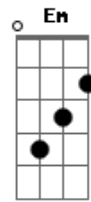

© ukulele-chords.com