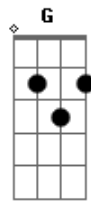

© ukulele-chords.com