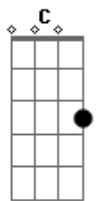

Douglas e Vinicius - Camisa 10

tom:
A (forma dos acordes no tom de G)
Capostrate na 2ª casa

D **Gadd9** **G**
Calma não se apavore, se eu sou seu carma então você tem sorte

Em **Gadd9**
É só me seguir que eu dito seu norte

Eu só de ?Breja? não sou patrão
F
Mas te levo pro céu eu não preciso de avião

Acordes

© ukulele-chords.com

© ukulele-chords.com

© ukulele-chords.com

© ukulele-chords.com

© ukulele-chords.com

© ukulele-chords.com