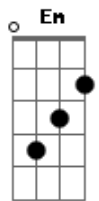

Douglas e Vinicius - Camisa 10

tom:
A (forma dos acordes no tom de G)
Capostrate na 2ª casa

D **Gadd9** **G**
Calma não se apavore, se eu sou seu carma então você tem sorte

Em **Gadd9**
É só me seguir que eu dito seu norte

Eu só de ?Breja? não sou patrão
F
Mas te levo pro céu eu não preciso de avião

Acordes

© ukulele-chords.com

© ukulele-chords.com

© ukulele-chords.com

© ukulele-chords.com

© ukulele-chords.com

© ukulele-chords.com