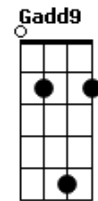

ukulele-chords.com