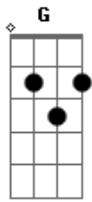

© ukulele-chords.com