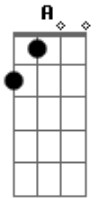

© ukulele-chords.com