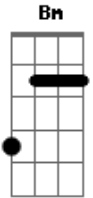

© ukulele-chords.com