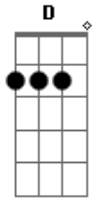

Douglas e Henrique - Sem Limites

Tom: **D**

```
E|-----|
B|3-3--5-5/7-7-7-5-5-3-3---3/5--7-|
G|-----2-----|
D|-----|
A|-----|
E|-----|
```

```
E|-----|
B|3-3--5-5/7-7-7-5-5-3-3---3-----|
G|-----2-----|
D|-----|
A|-----|
E|-----|
```

D **Bm**
Eu ando meio derrubado
G
Eu tô carente, eu tô cansado

A
De tentar te esquecer
D **Bm**
Eu tô vivendo o dia a dia
G
Sempre nessa correria
A
Demorei pra perceber
Bm **A** **G**
Quer saber, a gente não se encaixa
Bm **A** **G**
E você é a razão e a causa
D **A**
De eu ficar conhecido por toda cidade
Bm **G**
Como um cara sem limites pra sair e pra beber
D **A**
Se eu sou sempre o último a sair dos bares
Bm **G**
A culpada é você, é você, é você

Acordes

© ukulele-chords.com