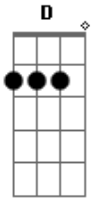

Douglas e Henrique - Sem Limites

Tom: **D**

```
E|-----|
B|3-3--5-5/7-7-7-5-5-3-3---3/5--7-|
G|-----2-----|
D|-----|
A|-----|
E|-----|

E|-----|
B|3-3--5-5/7-7-7-5-5-3-3---3-----|
G|-----2-----|
D|-----|
A|-----|
E|-----|
```

D **Bm**
Eu ando meio derrubado
G
Eu tô carente, eu tô cansado

A
De tentar te esquecer
D **Bm**
Eu tô vivendo o dia a dia
G
Sempre nessa correria
A
Demorei pra perceber
Bm **A** **G**
Quer saber, a gente não se encaixa
Bm **A** **G**
E você é a razão e a causa
D **A**
De eu ficar conhecido por toda cidade
Bm **G**
Como um cara sem limites pra sair e pra beber
D **A**
Se eu sou sempre o último a sair dos bares
Bm **G**
A culpada é você, é você, é você

Acordes

© ukulele-chords.com