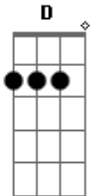

Douglas e Henrique - Sem Limites

Tom: **D**

```
E|-----|
B|3-3--5-5/7-7-7-5-5-3-3---3/5--7-|
G|-----2-----|
D|-----|
A|-----|
E|-----|
```

```
E|-----|
B|3-3--5-5/7-7-7-5-5-3-3---3-----|
G|-----2-----|
D|-----|
A|-----|
E|-----|
```

D **Bm**
Eu ando meio derrubado
Eu tô carente, eu tô cansado **G**

A
De tentar te esquecer
D **Bm**
Eu tô vivendo o dia a dia
G
Sempre nessa correria
A
Demorei pra perceber
Bm **A** **G**
Quer saber, a gente não se encaixa
Bm **A** **G**
E você é a razão e a causa
D **A**
De eu ficar conhecido por toda cidade
Bm **G**
Como um cara sem limites pra sair e pra beber
D **A**
Se eu sou sempre o último a sair dos bares
Bm **G**
A culpada é você, é você, é você

Acordes

© ukulele-chords.com