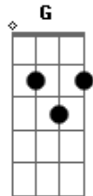

© ukulele-chords.com