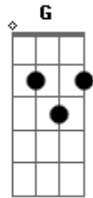

© ukulele-chords.com