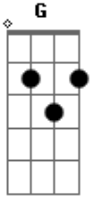

Douglas da Silva Rocha - Deus Segura a Minha Mão

tom: G

Deus tem segurado em minha mão

Por isso cada dia eu estou a te adorar

E bem no meio da aflição

Busco o teu nome sempre exaltar

No silêncio me encontro

Na presença do Senhor

Sinto a paz que me envolve

E o seu amor me salvou

Acordes

© ukulele-chords.com

© ukulele-chords.com

© ukulele-chords.com

© ukulele-chords.com