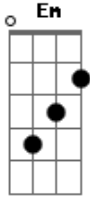

Douglas da Silva Rocha - Deus Segura a Minha Mão

tom: G

Deus tem segurado em minha mão

Por isso cada dia eu estou a te adorar

E bem no meio da aflição

Busco o teu nome sempre exaltar

No silêncio me encontro

Na presença do Senhor

Sinto a paz que me envolve

E o seu amor me salvou

Acordes

© ukulele-chords.com

© ukulele-chords.com

© ukulele-chords.com

© ukulele-chords.com