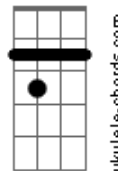

© ukulele-chords.com

B7