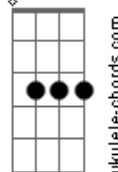

© ukulele-chords.com

Cm