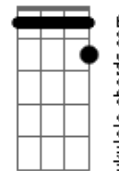

© ukulele-chords.com

Db7