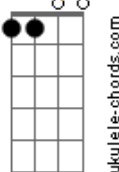

© ukulele-chords.com

A7M