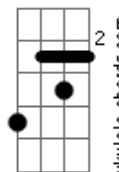

© ukulele-chords.com

Ab