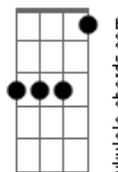

© ukulele-chords.com

Eb