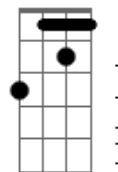

© ukulele-chords.com

Gb