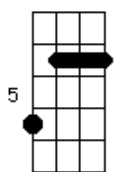

© ukulele-chords.com

Dbm