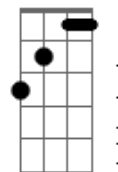

© ukulele-chords.com

Bb