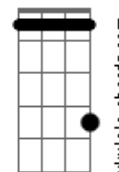

© ukulele-chords.com

Db