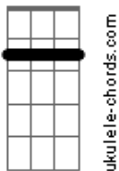

© ukulele-chords.com

Bm7