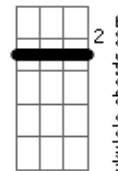

© ukulele-chords.com

Cm7