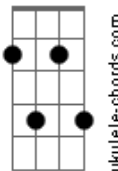

© ukulele-chords.com

Gbm7