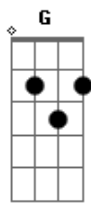

© ukulele-chords.com