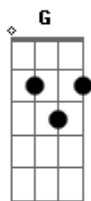

© ukulele-chords.com