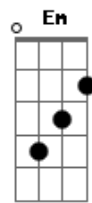

© ukulele-chords.com