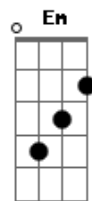

© ukulele-chords.com