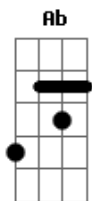

DOSSEL - Canoa Nova

tom:

Intro: Em7 Am7 G
Am G Gb

Em7
Seja
Am
Honesto
Em
Consigo
Am
Pelo menos
Em7
Pelos
Am

Dias veja
G
Já serão
Gb
Mais amenos
Am D
Se fizer de tal maneira
Am D
Serena e clara, sublimará
C
Maré vai baixar, areia vai tocar
B7
No pé feito carinho
G Ab
Leva e lava, clarinho vai ficar
Am E7
As ideias navegarão

Acordes

© ukulele-chords.com

© ukulele-chords.com

© ukulele-chords.com

© ukulele-chords.com

© ukulele-chords.com

© ukulele-chords.com

© ukulele-chords.com

© ukulele-chords.com

© ukulele-chords.com

© ukulele-chords.com

© ukulele-chords.com