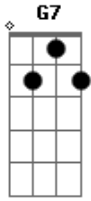

Dorival Caymmi - Peguei um Ita no Norte

Tom: C

C
 Peguei um Ita no norte
 Pra vim pro Rio morar ^{Dm}
 Adeus meu pai, minha mãe ^{G7}
 Adeus Belém do Pará ^C
 Ai, ai, ai, ai ^{G7} ^C
^{G7} ^C

Adeus Belém do Pará
^{G7} ^C
 Ai, ai, ai, ai
^{G7} ^C
 Adeus Belém do Pará

 Vendi meus troços que eu tinha
 O resto dei pra "aguardá?" ^{Dm}
 Talvez, eu volte pro ano ^{G7}
 Talvez eu fique por lá ^C
 Ai, ai...

Acordes

© ukulele-chords.com

© ukulele-chords.com

© ukulele-chords.com