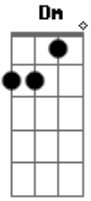

Dorival Caymmi - Peguei um Ita no Norte

Tom: C

C
Peguei um Ita no norte
Pra vim pro Rio morar ^{Dm}
Adeus meu pai, minha mãe ^{G7}
Adeus Belém do Pará ^C
Ai, ai, ai, ai ^{G7} ^C
^{G7} ^C

Adeus Belém do Pará
^{G7} ^C
Ai, ai, ai, ai
^{G7} ^C
Adeus Belém do Pará
Vendi meus troços que eu tinha
O resto dei pra "aguardá?" ^{Dm}
Talvez, eu volte pro ano ^{G7}
Talvez eu fique por lá ^C
Ai, ai...

Acordes

© ukulele-chords.com

© ukulele-chords.com

© ukulele-chords.com