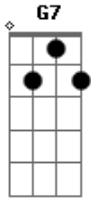

© ukulele-chords.com