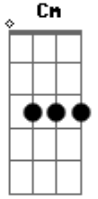

Dorival Caymmi - O Bem do Mar

tom:

A

Gm Cm

O pescador tem dois amor

D7 Gm

Um bem na terra, um bem no mar

Cm D7

O bem do mar é o mar, é o mar

D7 Gm

Que carrega com a gente

Cm D7 Gm

Pra gente pescar

Acordes

© ukulele-chords.com

© ukulele-chords.com