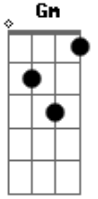

Dorival Caymmi - O Bem do Mar

tom:

A

Gm Cm

O pescador tem dois amor

D7 Gm

Um bem na terra, um bem no mar

Cm D7

O bem do mar é o mar, é o mar

D7 Gm

Que carrega com a gente

Cm D7 Gm

Pra gente pescar

Acordes

© ukulele-chords.com

© ukulele-chords.com