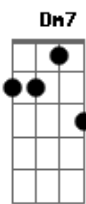

Dorival Caymmi - Nêga do Balaio Grande

Tom: C

(intro) Dm7 G7 C C Dm7 G7 C F F#dim7 C
 A7 Dm7 G7 C

Oi a nêga do balaio grande

Ô do balaio

Ô do balaio grande

Ô do balaio

Ô do balaio grande

Ô do balaio

Ô do balaio grande

Ô do balaio

Ô do balaio grande

Acordes

© ukulele-chords.com

© ukulele-chords.com

© ukulele-chords.com