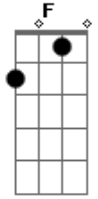

Dorival Caymmi - Maracangalha

tom:
F
Eu vou pra Maracangalha eu vou G
C F
Eu vou de uniforme branco eu vou
G
Eu vou de chapéu de palha eu vou F7
C F
Eu vou convidar Anália eu vou

Bb C F
Se Anália não quiser ir eu vou só
C F F7
Eu vou só eu vou só
Bb C F
Se Anália não quiser ir eu vou só
G
Eu vou só
C F
eu vou só Sem Anália mas eu vou

Acordes

© ukulele-chords.com