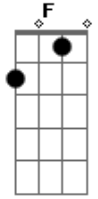

Dorival Caymmi - Maracangalha

tom:
F
Eu vou pra Maracangalha eu vou
C F G
Eu vou de uniforme branco eu vou
G
Eu vou de chapéu de palha eu vou
C F F7
Eu vou convidar Anália eu vou

Bb C F
Se Anália não quiser ir eu vou só
C F F7
Eu vou só eu vou só
Bb C F
Se Anália não quiser ir eu vou só
G
Eu vou só
C F
eu vou só Sem Anália mas eu vou

Acordes

© ukulele-chords.com