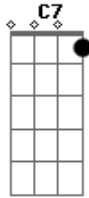

© ukulele-chords.com