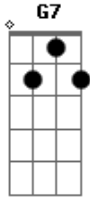

© ukulele-chords.com

© ukulele-chords.com