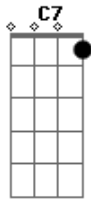

© ukulele-chords.com