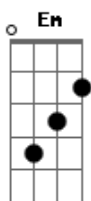

ukulele-chords.com