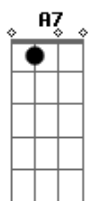

ukulele-chords.com