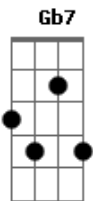

© ukulele-chords.com

© ukulele-chords.com