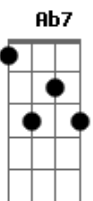

© ukulele-chords.com