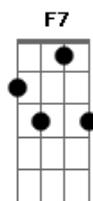

© ukulele-chords.com

© ukulele-chords.com