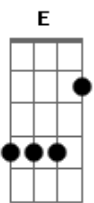

© ukulele-chords.com