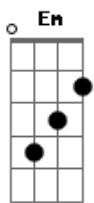

© ukulele-chords.com