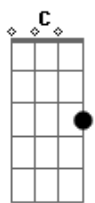

© ukulele-chords.com