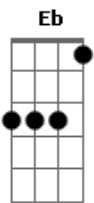

© ukulele-chords.com