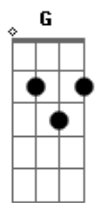

Dori Caymmi - Manto Real

Tom: G

Numa agulha de platina
Corre a claridão da linha
Que vai rendilhando os punhos
O decote e a bainha
Que vai cravejando os búzios
Os corais e água marinha
No bordado reluzente
Do vestido da rainha
É em tempo de poesia

Quando bate a lua cheia
Que ela sai de dentro d'água
E de noite ela passeia
Pelas pedras, pelas ondas
Pela praia, pela areia
Só quem tem olhar de encanto
Vê o manto da sereia
Rendeira do céu, lua cheia
Com seu carretel de luar
No manto real da sereia
Costura a espuma do mar

Acordes

© ukulele-chords.com