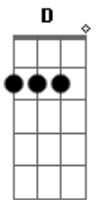

© ukuilele-chords.com