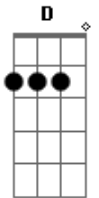

© ukulele-chords.com