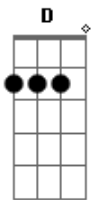

© ukulele-chords.com