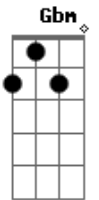

Dorgival Dantas - Acabou Na Lama

Tom: A
Intro: A E Gbm D

A E
Quando você não souber mais o que fazer
Gbm D
Quando você não tiver mais com quem falar
A E Bm D
Quando uma saudade diferente bater e você chorar
A E
Quando nada, nem ninguém puder preencher
Gbm D
Até meus defeitos, você vai sentir falta
A E
Quando procurar por mim e não mais me ver
Bm D
É que vai saber que errou, que passou dos limites

E Gbm D A
Lalaiá, lalaiá
E Gbm D A
Lalaiá, lalaiá.

Acordes

© uku|le|le-|chords|.com

© uku|le|le-|chords|.com

© uku|le|le-|chords|.com

© uku|le|le-|chords|.com

© uku|le|le-|chords|.com