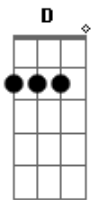

Dorgival Dantas - Acabou Na Lama

Tom: A
Intro: A E Gbm D

A E
Quando você não souber mais o que fazer
Gbm D
Quando você não tiver mais com quem falar
A E Bm D
Quando uma saudade diferente bater e você chorar
A E
Quando nada, nem ninguém puder preencher
Gbm D
Até meus defeitos, você vai sentir falta
A E
Quando procurar por mim e não mais me ver
Bm D
É que vai saber que errou, que passou dos limites

E Gbm D A
Lalaiá, lalaiá
E Gbm D A
Lalaiá, lalaiá.

Acordes

© uku|le|le-|chords|.com

© uku|le|le-|chords|.com

© uku|le|le-|chords|.com

© uku|le|le-|chords|.com

© uku|le|le-|chords|.com