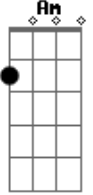

© ukulele-chords.com