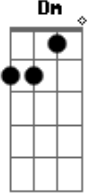

Doralyce - Cabocla

tom:

Dm

Dm C Am C Dm

Cabocla no meio da mata sou eu

Dm C Am Fm Dm

Minha flecha cura como mata, sou eu

Dm C Am C Am C

Rainha, Iara, Anastácia

Dm Fm Em C Dm C

Oxum me banhou nas suas águas

Dm C Am C

Tenho a voz de um navio negreiro

Am C Am C Fm Em Dm

Voltando pra Á_fri_ca

Acordes