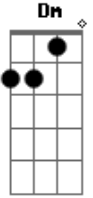

Doralyce - Cabocla

tom:

Dm

Dm C Am C Dm

Cabocla no meio da mata sou eu

Dm C Am Fm Dm

Minha flecha cura como mata, sou eu

Dm C Am C Am C

Rainha, Iara, Anastácia

Dm Fm Em C Dm C

Oxum me banhou nas suas águas

Dm C Am C

Tenho a voz de um navio negreiro

Am C Am C Fm Em Dm

Voltando pra Á_fri_ca

Acordes

© ukulele-chords.com