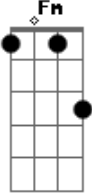

© ukulele-chords.com