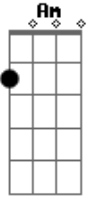

© ukulele-chords.com