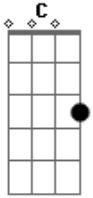

© ukulele-chords.com