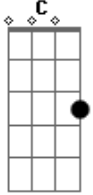

© ukulele-chords.com