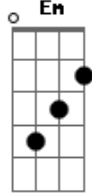

© ukulele-chords.com