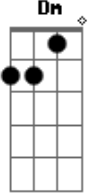

Doralyce - Cabocla

tom:

Dm

Dm C Am C Dm

Cabocla no meio da mata sou eu

Dm C Am Fm Dm

Minha flecha cura como mata, sou eu

Dm C Am C Am C

Rainha, Iara, Anastácia

Dm Fm Em C Dm C

Oxum me banhou nas suas águas

Dm C Am C

Tenho a voz de um navio negreiro

Am C Am C Fm Em Dm

Voltando pra Á_fri_ca

Acordes

© ukulele-chords.com