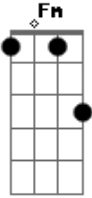

© ukulele-chords.com