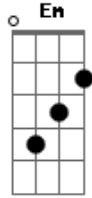

© ukulele-chords.com