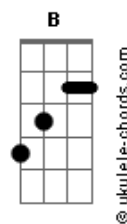

Doral - Queria Estar Aí

tom:

Dbm

Intro: Dbm Abm

[Primeira Parte]

Dbm Abm
Quando você passa eu quero te parar
Dbm Abm
Pra observar todos os teus detalhes
Dbm Abm
O entalhe da tua boca embaixo do nariz
Dbm Abm
E o jeito que reclama quando quer dormir
Me dá saudade

[Refrão]

E Gbm
Eu queria tanto estar aí
Gbm Abm
Pegando o mesmo sol que bate em teu rosto
Abm7 E Gbm
E mostra todas as tuas perfeições
Gbm Abm Gbm
Eu quero pra mim

E Gbm
Eu queria tanto estar aí
Gbm Abm
Pegando o mesmo sol que bate em teu rosto
Abm7 E Gbm
E mostra todas as imperfeições
Abm Gbm
Que te fazem ser
Abm B
Que te fazem ser

[Segunda Parte]

Dbm Abm
Tenho na cabeça tudo que cê faz
Dbm Abm
O horário que cê chega e quando sai pra trabalhar
Dbm Abm
Procuro o teu cheiro pra encontrar a paz
Dbm Abm

Acordes

Bagunçando a casa um pouquinho mais

E Gbm
Mal posso esperar
Gbm
Pra te ouvir voltar
Abm Abm7
Sentir teu cheiro virando a esquina
E Gbm
Eu quero me deitar
Gbm
E ficar do teu lado
Abm Gbm
Fazendo nada, curtindo a rotina

[Ponte]

Abm
Eu
Abm
Só queria
E
Eu
E
Só queria