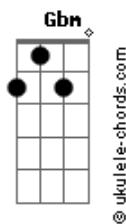

Doral - Queria Estar Aí

tom:

Dbm

Intro: Dbm Abm

[Primeira Parte]

Dbm Abm
Quando você passa eu quero te parar
Dbm Abm
Pra observar todos os teus detalhes
Dbm Abm
O entalhe da tua boca embaixo do nariz
Dbm Abm
E o jeito que reclama quando quer dormir
Me dá saudade

[Refrão]

E Gbm
Eu queria tanto estar aí
Gbm Abm
Pegando o mesmo sol que bate em teu rosto
Abm7 E Gbm
E mostra todas as tuas perfeições
Gbm Abm Gbm
Eu quero pra mim

E Gbm
Eu queria tanto estar aí
Gbm Abm
Pegando o mesmo sol que bate em teu rosto
Abm7 E Gbm
E mostra todas as imperfeições
Abm Gbm
Que te fazem ser
Abm B
Que te fazem ser

[Segunda Parte]

Dbm Abm
Tenho na cabeça tudo que cê faz
Dbm Abm
O horário que cê chega e quando sai pra trabalhar
Dbm Abm
Procuro o teu cheiro pra encontrar a paz
Dbm Abm

Acordes

Bagunçando a casa um pouquinho mais

E Gbm
Mal posso esperar
Gbm
Pra te ouvir voltar
Abm Abm7
Sentir teu cheiro virando a esquina
E Gbm
Eu quero me deitar
Gbm
E ficar do teu lado
Abm Gbm
Fazendo nada, curtindo a rotina

[Ponte]

Abm
Eu
Abm
Só queria
E
Eu
E
Só queria

[Refrão]

E Gbm
Eu queria tanto estar aí
Gbm Abm
Pegando o mesmo sol que bate em teu rosto
Abm7 E Gbm
E mostra todas as tuas perfeições
Gbm Abm Gbm
Eu quero pra mim

E Gbm
Eu queria tanto estar aí
Gbm Abm
Pegando o mesmo sol que bate em teu rosto
Abm7 E Gbm
E mostra todas as imperfeições
Abm Gbm
Que te fazem ser
Abm B
Que te fazem ser