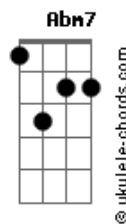

Doral - Queria Estar Aí

tom:

Dbm

Intro: Dbm Abm

[Primeira Parte]

Dbm Abm
Quando você passa eu quero te parar
Dbm Abm
Pra observar todos os teus detalhes
Dbm Abm
O entalhe da tua boca embaixo do nariz
Dbm Abm
E o jeito que reclama quando quer dormir
Me dá saudade

[Refrão]

E Gbm
Eu queria tanto estar aí
Gbm Abm
Pegando o mesmo sol que bate em teu rosto
Abm7 E Gbm
E mostra todas as tuas perfeições
Gbm Abm Gbm
Eu quero pra mim

E Gbm
Eu queria tanto estar aí
Gbm Abm
Pegando o mesmo sol que bate em teu rosto
Abm7 E Gbm
E mostra todas as imperfeições
Abm Gbm
Que te fazem ser
Abm B
Que te fazem ser

[Segunda Parte]

Dbm Abm
Tenho na cabeça tudo que cê faz
Dbm Abm
O horário que cê chega e quando sai pra trabalhar
Dbm Abm
Procuro o teu cheiro pra encontrar a paz
Dbm Abm

Acordes

Bagunçando a casa um pouquinho mais

E Gbm
Mal posso esperar
Gbm
Pra te ouvir voltar
Abm Abm7
Sentir teu cheiro virando a esquina
E Gbm
Eu quero me deitar
Gbm
E ficar do teu lado
Abm Gbm
Fazendo nada, curtindo a rotina

[Ponte]

Abm
Eu
Abm
Só queria
E
Eu
E
Só queria