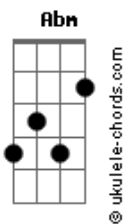

Doral - Queria Estar Aí

tom:

Dbm

Intro: Dbm Abm

[Primeira Parte]

Dbm Abm
Quando você passa eu quero te parar
Dbm Abm
Pra observar todos os teus detalhes
Dbm Abm
O entalhe da tua boca embaixo do nariz
Dbm Abm
E o jeito que reclama quando quer dormir
Me dá saudade

[Refrão]

E Gbm
Eu queria tanto estar aí
Gbm Abm
Pegando o mesmo sol que bate em teu rosto
Abm7 E Gbm
E mostra todas as tuas perfeições
Gbm Abm Gbm
Eu quero pra mim

E Gbm
Eu queria tanto estar aí
Gbm Abm
Pegando o mesmo sol que bate em teu rosto
Abm7 E Gbm
E mostra todas as imperfeições
Abm Gbm
Que te fazem ser
Abm B
Que te fazem ser

[Segunda Parte]

Dbm Abm
Tenho na cabeça tudo que cê faz
Dbm Abm
O horário que cê chega e quando sai pra trabalhar
Dbm Abm
Procuro o teu cheiro pra encontrar a paz
Dbm Abm

Acordes

Bagunçando a casa um pouquinho mais

E Gbm
Mal posso esperar
Gbm
Pra te ouvir voltar
Abm Abm7
Sentir teu cheiro virando a esquina
E Gbm
Eu quero me deitar
Gbm
E ficar do teu lado
Abm Gbm
Fazendo nada, curtindo a rotina

[Ponte]

Abm
Eu
Abm
Só queria
E
Eu
E
Só queria