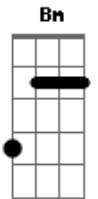

Donny Goncalves - Infinito Amor

tom:

Intro: A E Gbm
D E Bm
B E A

[Primeira Parte]

A E E Gbm
Deus e infinito amor e sabedoria
D E
E a luz em que um dia
E E A
Veio a mim Seu Resplendor
A E Gbm
Eu que estava em Gomorra e Sodoma
Dbm D E
No enxofre e entre as chamas
E D A
Jesus Cristo me salvou
Bm D E
Sendo o último dos Homens
Abm A
No jardim da babilonia
E D E Abm
Cristo me ressuscitou
A Gbm G
Como peregrino eu caminhava

D E B
E esse fardo carregava
G D E
Imagem do mal feitor
G D E
Certo dia eu ouvi em Jeremias
A D B
Clamava contra a idolatria

[Refrão]

D B Dbm
Por que o homem desviou
B A D
Da face do senhor
B E A
Por que o homem desviou
B A D
Da face do senhor
D B Dbm
Por que o homem desviou

Gbm Bm E
Hoje encontrei a paz perdida
A E Abm Gbm
Renasceu em mim a vida
A Bm E
No seu sangue me lavou

Acordes

© ukulele-chords.com

© ukulele-chords.com

© ukulele-chords.com

© ukulele-chords.com

© ukulele-chords.com