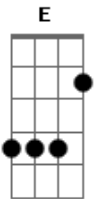

Donny Goncalves - Infinito Amor

tom:

Intro: A E Gbm
D E Bm
B E A

[Primeira Parte]

A E E Gbm
Deus e infinito amor e sabedoria
D E
E a luz em que um dia
E E A
Veio a mim Seu Resplendor
A E Gbm
Eu que estava em Gomorra e Sodoma
Dbm D E
No enxofre e entre as chamas
E D A
Jesus Cristo me salvou
Bm D E
Sendo o último dos Homens
Abm A
No jardim da babilonia
E D E Abm
Cristo me ressuscitou
A Gbm G
Como peregrino eu caminhava

D E B
E esse fardo carregava
G D E
Imagem do mal feitor
G D E
Certo dia eu ouvi em Jeremias
A D B
Clamava contra a idolatria

[Refrão]

D B Dbm
Por que o homem desviou
B A D
Da face do senhor
B E A
Por que o homem desviou
B A D
Da face do senhor
D B Dbm
Por que o homem desviou

Gbm Bm E
Hoje encontrei a paz perdida
A E Abm Gbm
Renasceu em mim a vida
A Bm E
No seu sangue me lavou

Acordes

© ukulele-chords.com

© ukulele-chords.com

© ukulele-chords.com

© ukulele-chords.com

© ukulele-chords.com