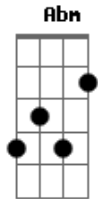

© ukulele-chords.com