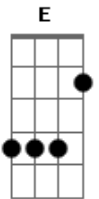

Donny Goncalves - Infinito Amor

tom:

Intro: A E Gbm
D E Bm
B E A

[Primeira Parte]

A E E Gbm
Deus e infinito amor e sabedoria
D E
E a luz em que um dia
E E A
Veio a mim Seu Resplendor
A E Gbm
Eu que estava em Gomorra e Sodoma
Dbm D E
No enxofre e entre as chamas
E D A
Jesus Cristo me salvou
Bm D E
Sendo o último dos Homens
Abm A
No jardim da babilonia
E D E Abm
Cristo me ressuscitou
A Gbm G
Como peregrino eu caminhava

D E B
E esse fardo carregava
G D E
Imagem do mal feitor
G D E
Certo dia eu ouvi em Jeremias
A D B
Clamava contra a idolatria

[Refrão]

D B Dbm
Por que o homem desviou
B A D
Da face do senhor
B E A
Por que o homem desviou
B A D
Da face do senhor
D B Dbm
Por que o homem desviou

Gbm Bm E
Hoje encontrei a paz perdida
A E Abm Gbm
Renasceu em mim a vida
A Bm E
No seu sangue me lavou

Acordes

© ukulele-chords.com

© ukulele-chords.com

© ukulele-chords.com

© ukulele-chords.com

© ukulele-chords.com