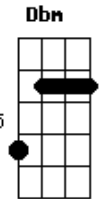

Donny Goncalves - Infinito Amor

tom:

Intro: A E Gbm
D E Bm
B E A

[Primeira Parte]

A E E Gbm
Deus e infinito amor e sabedoria
D E
E a luz em que um dia
E E A
Veio a mim Seu Resplendor
A E Gbm
Eu que estava em Gomorra e Sodoma
Dbm D E
No enxofre e entre as chamas
E D A
Jesus Cristo me salvou
Bm D E
Sendo o último dos Homens
Abm A
No jardim da babilonia
E D E Abm
Cristo me ressuscitou
A Gbm G
Como peregrino eu caminhava

D E B
E esse fardo carregava
G D E
Imagem do mal feitor
G D E
Certo dia eu ouvi em Jeremias
A D B
Clamava contra a idolatria

[Refrão]

D B Dbm
Por que o homem desviou
B A D
Da face do senhor
B E A
Por que o homem desviou
B A D
Da face do senhor
D B Dbm
Por que o homem desviou

Gbm Bm E
Hoje encontrei a paz perdida
A E Abm Gbm
Renasceu em mim a vida
A Bm E
No seu sangue me lavou

Acordes

© ukulele-chords.com

© ukulele-chords.com

© ukulele-chords.com

© ukulele-chords.com

© ukulele-chords.com

© ukulele-chords.com

ukulele-chords.com

© ukulele-chords.com

© ukulele-chords.com