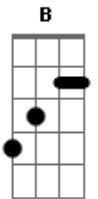

Donny Goncalves - Infinito Amor

tom:

Intro: A E Gbm
D E Bm
B E A

[Primeira Parte]

A E E Gbm
Deus e infinito amor e sabedoria
D E
E a luz em que um dia
E E A
Veio a mim Seu Resplendor
A E Gbm
Eu que estava em Gomorra e Sodoma
Dbm D E
No enxofre e entre as chamas
E D A
Jesus Cristo me salvou
Bm D E
Sendo o último dos Homens
Abm A
No jardim da babilonia
E D E Abm
Cristo me ressuscitou
A Gbm G
Como peregrino eu caminhava

D E B
E esse fardo carregava
G D E
Imagem do mal feitor
G D E
Certo dia eu ouvi em Jeremias
A D B
Clamava contra a idolatria

[Refrão]

D B Dbm
Por que o homem desviou
B A D
Da face do senhor
B E A
Por que o homem desviou
B A D
Da face do senhor
D B Dbm
Por que o homem desviou
Gbm Bm E
Hoje encontrei a paz perdida
A E Abm Gbm
Renasceu em mim a vida
A Bm E
No seu sangue me lavou

Acordes

© ukulele-chords.com

© ukulele-chords.com

© ukulele-chords.com

© ukulele-chords.com

© ukulele-chords.com

© ukulele-chords.com

ukulele-chords.com

© ukulele-chords.com

© ukulele-chords.com