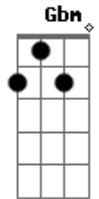

Donny Goncalves - Infinito Amor

tom:

Intro: A E Gbm
D E Bm
B E A

[Primeira Parte]

A E E Gbm
Deus e infinito amor e sabedoria
D E
E a luz em que um dia
E E A
Veio a mim Seu Resplendor
A E Gbm
Eu que estava em Gomorra e Sodoma
Dbm D E
No enxofre e entre as chamas
E D A
Jesus Cristo me salvou
Bm D E
Sendo o último dos Homens
Abm A
No jardim da babilonia
E D E Abm
Cristo me ressuscitou
A Gbm G
Como peregrino eu caminhava

D E B
E esse fardo carregava
G D E
Imagem do mal feitor
G D E
Certo dia eu ouvi em Jeremias
A D B
Clamava contra a idolatria

[Refrão]

D B Dbm
Por que o homem desviou
B A D
Da face do senhor
B E A
Por que o homem desviou
B A D
Da face do senhor
D B Dbm
Por que o homem desviou

Gbm Bm E
Hoje encontrei a paz perdida
A E Abm Gbm
Renasceu em mim a vida
A Bm E
No seu sangue me lavou

Acordes

© ukulele-chords.com

© ukulele-chords.com

© ukulele-chords.com

© ukulele-chords.com

© ukulele-chords.com