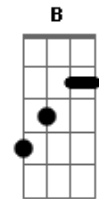

Donny Goncalves - Infinito Amor

tom:

Intro: A E Gbm
D E Bm
B E A

[Primeira Parte]

A E E Gbm
Deus e infinito amor e sabedoria
D E
E a luz em que um dia
E E A
Veio a mim Seu Resplendor
A E Gbm
Eu que estava em Gomorra e Sodoma
Dbm D E
No enxofre e entre as chamas
E D A
Jesus Cristo me salvou
Bm D E
Sendo o último dos Homens
Abm A
No jardim da babilonia
E D E Abm
Cristo me ressuscitou
A Gbm G
Como peregrino eu caminhava

D E B
E esse fardo carregava
G D E
Imagem do mal feitor
G D E
Certo dia eu ouvi em Jeremias
A D B
Clamava contra a idolatria

[Refrão]

D B Dbm
Por que o homem desviou
B A D
Da face do senhor
B E A
Por que o homem desviou
B A D
Da face do senhor
D B Dbm
Por que o homem desviou

Gbm Bm E
Hoje encontrei a paz perdida
A E Abm Gbm
Renasceu em mim a vida
A Bm E
No seu sangue me lavou

Acordes

© ukulele-chords.com

© ukulele-chords.com

© ukulele-chords.com

© ukulele-chords.com

© ukulele-chords.com