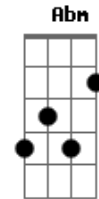

ukulele-chords.com

© ukulele-chords.com