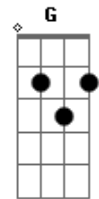

© ukulele-chords.com