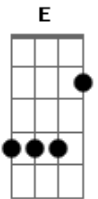

© ukulele-chords.com