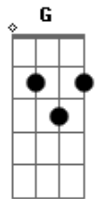

© ukulele-chords.com