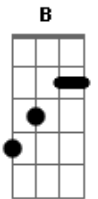

Donny Goncalves - Infinito Amor

tom:

Intro: A E Gbm
D E Bm
B E A

[Primeira Parte]

A E E Gbm
Deus e infinito amor e sabedoria
D E
E a luz em que um dia
E E A
Veio a mim Seu Resplendor
A E Gbm
Eu que estava em Gomorra e Sodoma
Dbm D E
No enxofre e entre as chamas
E D A
Jesus Cristo me salvou
Bm D E
Sendo o último dos Homens
Abm A
No jardim da babilonia
E D E Abm
Cristo me ressuscitou
A Gbm G
Como peregrino eu caminhava

D E B
E esse fardo carregava
G D E
Imagem do mal feitor
G D E
Certo dia eu ouvi em Jeremias
A D B
Clamava contra a idolatria

[Refrão]

D B Dbm
Por que o homem desviou
B A D
Da face do senhor
B E A
Por que o homem desviou
B A D
Da face do senhor
D B Dbm
Por que o homem desviou

Gbm Bm E
Hoje encontrei a paz perdida
A E Abm Gbm
Renasceu em mim a vida
A Bm E
No seu sangue me lavou

Acordes

© ukulele-chords.com

© ukulele-chords.com

© ukulele-chords.com

© ukulele-chords.com

© ukulele-chords.com