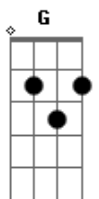

Doninho do Forró - Volta Pra Mim

tom:

Intro: A D G A D
A D G A D

[Primeira Parte]

Eu quero teu amor G A
Te dou a minha vida D
Me leva ao paraíso com você G A D
Não me deixe aqui G A
Sem saber aonde você vai D
Não posso te perder G A
Sem você nada sou capaz D

[Refrão]

Volta, Volta pra mim A D
Não pode ir embora A
E me deixar sofrendo assim D

Acordes

© ukulele-chords.com

© ukulele-chords.com

© ukulele-chords.com

[Solo] A D G A D
A D G A D

[Segunda Parte]

Eu quero teu amor G A
Te dou a minha vida D
Me leva ao paraíso com você G A D
Não me deixe aqui G A
Sem saber aonde você vai D
Não posso te perder G A
Sem você nada sou capaz D

[Refrão]

Volta, Volta pra mim A D
Não pode ir embora A
E me deixar sofrendo assim D