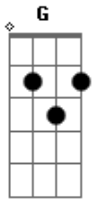

# Doninho do Forró - Volta Pra Mim

tom:

Intro: A D G A D  
A D G A D

[Primeira Parte]

Eu quero teu amor G A  
Te dou a minha vida D  
Me leva ao paraíso com você G A D  
Não me deixe aqui G A  
Sem saber aonde você vai D  
Não posso te perder G A  
Sem você nada sou capaz D

[Refrão]

Volta, Volta pra mim A D  
Não pode ir embora A  
E me deixar sofrendo assim D

## Acordes

© ukulele-chords.com

© ukulele-chords.com

© ukulele-chords.com

[Solo] A D G A D  
A D G A D

[Segunda Parte]

Eu quero teu amor G A  
Te dou a minha vida D  
Me leva ao paraíso com você G A D  
Não me deixe aqui G A  
Sem saber aonde você vai D  
Não posso te perder G A  
Sem você nada sou capaz D