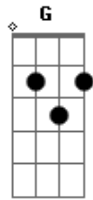

Doninho do Forró - Volta Pra Mim

tom:

Intro: A D G A D
A D G A D

[Primeira Parte]

Eu quero teu amor G A
Te dou a minha vida D
Me leva ao paraíso com você G A D
Não me deixe aqui G A
Sem saber aonde você vai D
Não posso te perder G A
Sem você nada sou capaz D

[Refrão]

Volta, Volta pra mim A D
Não pode ir embora A
E me deixar sofrendo assim D

Acordes

© ukulele-chords.com

© ukulele-chords.com

© ukulele-chords.com

[Solo] A D G A D
A D G A D

[Segunda Parte]

Eu quero teu amor G A
Te dou a minha vida D
Me leva ao paraíso com você G A D
Não me deixe aqui G A
Sem saber aonde você vai D
Não posso te perder G A
Sem você nada sou capaz D

[Refrão]

Volta, Volta pra mim A D
Não pode ir embora A
E me deixar sofrendo assim D