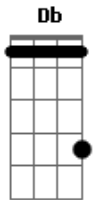

Doninho do Forró - Será

tom:

Intro: Gb Db Ab Db

[Primeira Parte]

Db
Ela me trocou por outro
E não quer mais saber de mim Ab
Tudo entre nois era bom Gb
Mas de repente ficou ruim Ab Db

[Segunda Parte]

Db
Confesso que aquele momento
Comecei a desconfiar Ab
A mulher que diz que me ama Gb
E de repende começa a mudar Ab Db

[Refrão]

Gb
Será
Será que já tem outro ai? Db
Porque essa mulher é minha Ab
Com outro homem Gb
Não vou dividir Db

Acordes

© ukulele-chords.com

© ukulele-chords.com

© ukulele-chords.com

[Solo] Gb Db Ab Db

[Terceira Parte]

Db
Ela me trocou por outro
E não quer mais saber de mim Ab
Tudo entre nois era bom Gb
Mas de repente ficou ruim Ab Db

[Quarta Parte]

Db
Confesso que aquele momento
Comecei a desconfiar Ab
A mulher que diz que me ama Gb
E de repende começa a mudar Ab Db