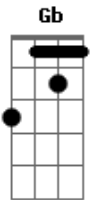

Doninho do Forró - Será

tom:

Intro: Gb Db Ab Db

[Primeira Parte]

Db
Ela me trocou por outro
E não quer mais saber de mim Ab
Tudo entre nois era bom Gb
Mas de repente ficou ruim Ab Db

[Segunda Parte]

Db
Confesso que aquele momento
Comecei a desconfiar Ab
A mulher que diz que me ama Gb
E de repende começa a mudar Ab Db

[Refrão]

Gb
Será
Será que já tem outro ai? Db
Porque essa mulher é minha Ab
Com outro homem Gb
Não vou dividir Db

Acordes

© ukulele-chords.com

© ukulele-chords.com

© ukulele-chords.com

[Solo] Gb Db Ab Db

[Terceira Parte]

Db
Ela me trocou por outro
E não quer mais saber de mim Ab
Tudo entre nois era bom Gb
Mas de repente ficou ruim Ab Db

[Quarta Parte]

Db
Confesso que aquele momento
Comecei a desconfiar Ab
A mulher que diz que me ama Gb
E de repende começa a mudar Ab Db