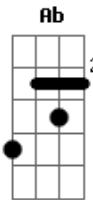

Doninho do Forró - Será

tom:

Intro: Gb Db Ab Db

[Primeira Parte]

Db
Ela me trocou por outro
E não quer mais saber de mim Ab
Tudo entre nois era bom Gb
Mas de repente ficou ruim Ab Db

[Segunda Parte]

Db
Confesso que aquele momento
Comecei a desconfiar Ab
A mulher que diz que me ama Gb
E de repende começa a mudar Ab Db

[Refrão]

Gb
Será
Será que já tem outro ai? Db
Porque essa mulher é minha Ab
Com outro homem Gb
Não vou dividir Db

Acordes

© ukulele-chords.com

© ukulele-chords.com

© ukulele-chords.com

[Solo] Gb Db Ab Db

[Terceira Parte]

Db
Ela me trocou por outro
E não quer mais saber de mim Ab
Tudo entre nois era bom Gb
Mas de repente ficou ruim Ab Db

[Quarta Parte]

Db
Confesso que aquele momento
Comecei a desconfiar Ab
A mulher que diz que me ama Gb
E de repende começa a mudar Ab Db