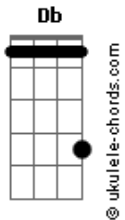

# Doninho do Forró - Será

tom:

Intro: Gb Db Ab Db

[Primeira Parte]

Db  
Ela me trocou por outro  
E não quer mais saber de mim Ab  
Tudo entre nois era bom Gb  
Mas de repente ficou ruim Ab Db

[Segunda Parte]

Db  
Confesso que aquele momento  
Comecei a desconfiar Ab  
A mulher que diz que me ama Gb  
E de repende começa a mudar Ab Db

[Refrão]

Gb  
Será  
Será que já tem outro ai? Db  
Porque essa mulher é minha Ab  
Com outro homem Gb  
Não vou dividir Db

## Acordes

[Solo] Gb Db Ab Db

[Terceira Parte]

Db  
Ela me trocou por outro  
E não quer mais saber de mim Ab  
Tudo entre nois era bom Gb  
Mas de repente ficou ruim Ab Db

[Quarta Parte]

Db  
Confesso que aquele momento  
Comecei a desconfiar Ab  
A mulher que diz que me ama Gb  
E de repende começa a mudar Ab Db