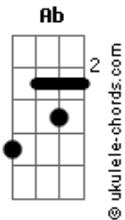

# Doninho do Forró - Será

tom:

Intro: Gb Db Ab Db

[Primeira Parte]

Db  
Ela me trocou por outro  
E não quer mais saber de mim Ab  
Tudo entre nois era bom Gb  
Mas de repente ficou ruim Ab Db

[Segunda Parte]

Db  
Confesso que aquele momento  
Comecei a desconfiar Ab  
A mulher que diz que me ama Gb  
E de repende começa a mudar Ab Db

[Refrão]

Gb  
Será  
Será que já tem outro ai? Db  
Porque essa mulher é minha Ab  
Com outro homem Gb  
Não vou dividir Db

## Acordes

[Solo] Gb Db Ab Db

[Terceira Parte]

Db  
Ela me trocou por outro  
E não quer mais saber de mim Ab  
Tudo entre nois era bom Gb  
Mas de repente ficou ruim Ab Db

[Quarta Parte]

Db  
Confesso que aquele momento  
Comecei a desconfiar Ab  
A mulher que diz que me ama Gb  
E de repende começa a mudar Ab Db