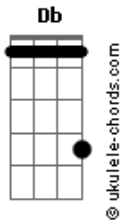

Doninho do Forró - Será

tom:

Intro: Gb Db Ab Db

[Primeira Parte]

Db
Ela me trocou por outro
E não quer mais saber de mim Ab
Tudo entre nois era bom Gb
Mas de repente ficou ruim Ab Db

[Segunda Parte]

Db
Confesso que aquele momento
Comecei a desconfiar Ab
A mulher que diz que me ama Gb
E de repende começa a mudar Ab Db

[Refrão]

Gb
Será
Será que já tem outro ai? Db
Porque essa mulher é minha Ab
Com outro homem Gb
Não vou dividir Db

Acordes

[Solo] Gb Db Ab Db

[Terceira Parte]

Db
Ela me trocou por outro
E não quer mais saber de mim Ab
Tudo entre nois era bom Gb
Mas de repente ficou ruim Ab Db