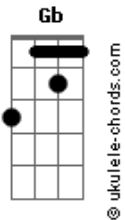

Doninho do Forró - Será

tom:

Intro: Gb Db Ab Db

[Primeira Parte]

Db
Ela me trocou por outro
E não quer mais saber de mim Ab
Tudo entre nois era bom Gb
Mas de repente ficou ruim Ab Db

[Segunda Parte]

Db
Confesso que aquele momento
Comecei a desconfiar Ab
A mulher que diz que me ama Gb
E de repende começa a mudar Ab Db

[Refrão]

Gb
Será
Será que já tem outro ai? Db
Porque essa mulher é minha Ab
Com outro homem Gb
Não vou dividir Db

Acordes

[Solo] Gb Db Ab Db

[Terceira Parte]

Db
Ela me trocou por outro
E não quer mais saber de mim Ab
Tudo entre nois era bom Gb
Mas de repente ficou ruim Ab Db