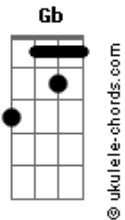

# Doninho do Forró - Será

tom:

Intro: Gb Db Ab Db

[Primeira Parte]

Db  
Ela me trocou por outro  
E não quer mais saber de mim Ab  
Tudo entre nois era bom Gb  
Mas de repente ficou ruim Ab Db

[Segunda Parte]

Db  
Confesso que aquele momento  
Comecei a desconfiar Ab  
A mulher que diz que me ama Gb  
E de repende começa a mudar Ab Db

[Refrão]

Gb  
Será  
Será que já tem outro ai? Db  
Porque essa mulher é minha Ab  
Com outro homem Gb  
Não vou dividir Db

## Acordes

[Solo] Gb Db Ab Db

[Terceira Parte]

Db  
Ela me trocou por outro  
E não quer mais saber de mim Ab  
Tudo entre nois era bom Gb  
Mas de repente ficou ruim Ab Db

[Quarta Parte]

Db  
Confesso que aquele momento  
Comecei a desconfiar Ab  
A mulher que diz que me ama Gb  
E de repende começa a mudar Ab Db