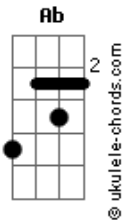

Doninho do Forró - Será

tom:

Intro: Gb Db Ab Db

[Primeira Parte]

Db
Ela me trocou por outro
E não quer mais saber de mim Ab
Tudo entre nois era bom Gb
Mas de repente ficou ruim Ab Db

[Segunda Parte]

Db
Confesso que aquele momento
Comecei a desconfiar Ab
A mulher que diz que me ama Gb
E de repende começa a mudar Ab Db

[Refrão]

Gb
Será
Será que já tem outro ai? Db
Porque essa mulher é minha Ab
Com outro homem Gb
Não vou dividir Db

Acordes

[Solo] Gb Db Ab Db

[Terceira Parte]

Db
Ela me trocou por outro
E não quer mais saber de mim Ab
Tudo entre nois era bom Gb
Mas de repente ficou ruim Ab Db

[Quarta Parte]

Db
Confesso que aquele momento
Comecei a desconfiar Ab
A mulher que diz que me ama Gb
E de repende começa a mudar Ab Db

[Refrão]

Gb
Será
Será que já tem outro ai? Db
Porque essa mulher é minha Ab
Com outro homem Gb
Não vou dividir Db