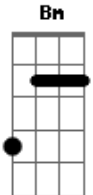

Doninho do Forró - Quebra Esse Gelo

tom:

Intro: A Bm G D
A Bm G A D

[Primeira Parte]

D
Você fica fingindo
A
Que não me quer
Mas sei que me ama
Só que não quer
Bm
Dar o braço a torcer
Até quando vai ficar
G
Fazendo esse joguinho ?
A
De Surda e muda
D
Sem nada a responder

[Refrão]

A
Quebra esse gelo menina
Bm
Quebra esse gelo
G
Se joga logo deixa
D
Esse orgulho pra lá
A
Quebra esse gelo menina
Bm
Quebra esse gelo
G
Sei que me quer
D
E vamos logo aproveitar

[Solo] A Bm G D
A Bm G A D

[Segunda Parte]

D
Você fica fingindo
A
Que não me quer

Acordes

© ukulele-chords.com

© ukulele-chords.com

© ukulele-chords.com

© ukulele-chords.com

Mas sei que me ama
Só que não quer
Bm
Dar o braço a torcer
Até quando vai ficar
G
Fazendo esse joguinho ?
A
De Surda e muda
D
Sem nada a responder