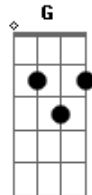

Doninho do Forró - Quebra Esse Gelo

tom:

Intro: A Bm G D
A Bm G A D

[Primeira Parte]

D
Você fica fingindo
A
Que não me quer
Mas sei que me ama
Só que não quer
Bm
Dar o braço a torcer
Até quando vai ficar
G
Fazendo esse joguinho ?
A
De Surda e muda
D
Sem nada a responder

[Refrão]

A
Quebra esse gelo menina
Bm
Quebra esse gelo
G
Se joga logo deixa
D
Esse orgulho pra lá
A
Quebra esse gelo menina
Bm
Quebra esse gelo
G
Sei que me quer
D
E vamos logo aproveitar

[Solo] A Bm G D
A Bm G A D

[Segunda Parte]

D
Você fica fingindo
A
Que não me quer

Acordes

© ukulele-chords.com

© ukulele-chords.com

© ukulele-chords.com

© ukulele-chords.com

Mas sei que me ama

Só que não quer
Bm
Dar o braço a torcer

Até quando vai ficar
G
Fazendo esse joguinho ?
A
De Surda e muda
D
Sem nada a responder

[Refrão]

A
Quebra esse gelo menina
Bm
Quebra esse gelo
G
Se joga logo deixa
D
Esse orgulho pra lá
A
Quebra esse gelo menina
Bm
Quebra esse gelo
G
Sei que me quer
D
E vamos logo aproveitar