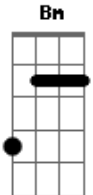

Doninho do Forró - Quebra Esse Gelo

tom:

Intro: A Bm G D
A Bm G A D

[Primeira Parte]

D
Você fica fingindo
A
Que não me quer
Mas sei que me ama
Só que não quer
Bm
Dar o braço a torcer
Até quando vai ficar
G
Fazendo esse joguinho ?
A
De Surda e muda
D
Sem nada a responder

[Refrão]

A
Quebra esse gelo menina
Bm
Quebra esse gelo
G
Se joga logo deixa
D
Esse orgulho pra lá
A
Quebra esse gelo menina
Bm
Quebra esse gelo
G
Sei que me quer
D
E vamos logo aproveitar

[Solo] A Bm G D
A Bm G A D

[Segunda Parte]

D
Você fica fingindo
A
Que não me quer

Acordes

© ukulele-chords.com

© ukulele-chords.com

© ukulele-chords.com

© ukulele-chords.com

Mas sei que me ama

Só que não quer
Bm
Dar o braço a torcer

Até quando vai ficar
G
Fazendo esse joguinho ?
A
De Surda e muda
D
Sem nada a responder

[Refrão]

A
Quebra esse gelo menina
Bm
Quebra esse gelo
G
Se joga logo deixa
D
Esse orgulho pra lá
A
Quebra esse gelo menina
Bm
Quebra esse gelo
G
Sei que me quer
D
E vamos logo aproveitar