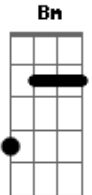

© ukulele-chords.com