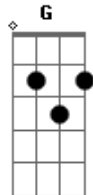

# Doninho do Forró - Quebra Esse Gelo

tom:

Intro: A Bm G D  
A Bm G A D

[Primeira Parte]

D  
Você fica fingindo  
A  
Que não me quer  
Mas sei que me ama  
Só que não quer  
Bm  
Dar o braço a torcer  
Até quando vai ficar  
G  
Fazendo esse joguinho ?  
A  
De Surda e muda  
D  
Sem nada a responder

[Solo] A Bm G D  
A Bm G A D

[Segunda Parte]

D  
Você fica fingindo  
A  
Que não me quer

## Acordes

© ukulele-chords.com

© ukulele-chords.com

© ukulele-chords.com

© ukulele-chords.com

Mas sei que me ama  
Só que não quer  
Bm  
Dar o braço a torcer  
Até quando vai ficar  
G  
Fazendo esse joguinho ?  
A  
De Surda e muda  
D  
Sem nada a responder