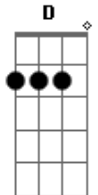

Doninho do Forró - Quebra Esse Gelo

tom:

Intro: A Bm G D
A Bm G A D

[Primeira Parte]

D
Você fica fingindo
A
Que não me quer
Mas sei que me ama
Só que não quer
Bm
Dar o braço a torcer
Até quando vai ficar
G
Fazendo esse joguinho ?
A
De Surda e muda
D
Sem nada a responder

[Refrão]

A
Quebra esse gelo menina
Bm
Quebra esse gelo
G
Se joga logo deixa
D
Esse orgulho pra lá
A
Quebra esse gelo menina
Bm
Quebra esse gelo
G
Sei que me quer
D
E vamos logo aproveitar

[Solo] A Bm G D
A Bm G A D

[Segunda Parte]

D
Você fica fingindo
A
Que não me quer

Acordes

© ukulele-chords.com