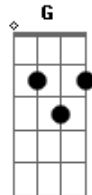

Doninho do Forró - Quebra Esse Gelo

tom:

Intro: A Bm G D
A Bm G A D

[Primeira Parte]

D
Você fica fingindo
A
Que não me quer
Mas sei que me ama
Só que não quer
Bm
Dar o braço a torcer
Até quando vai ficar
G
Fazendo esse joguinho ?
A
De Surda e muda
D
Sem nada a responder

[Refrão]

A
Quebra esse gelo menina
Bm
Quebra esse gelo
G
Se joga logo deixa
D
Esse orgulho pra lá
A
Quebra esse gelo menina
Bm
Quebra esse gelo
G
Sei que me quer
D
E vamos logo aproveitar

[Solo] A Bm G D
A Bm G A D

[Segunda Parte]

D
Você fica fingindo
A
Que não me quer

Acordes

© ukulele-chords.com

© ukulele-chords.com

© ukulele-chords.com

© ukulele-chords.com

Mas sei que me ama
Só que não quer
Bm
Dar o braço a torcer
Até quando vai ficar
G
Fazendo esse joguinho ?
A
De Surda e muda
D
Sem nada a responder