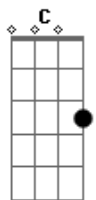

Doninho do Forró - Que Agonia

tom:

Intro: F C Gm C

[Primeira Parte]

Dm
Será que já desligou o Celular?
Porque eu cansado de ligar
E de mensagens e te mandar

[Segunda Parte]

Gm Dm
Ou será que não quer atender?
Já teve noite que eu chorei
Por você não chegar em casa
Te ligava te mandava um WhatsApp
Nada de você responder

[Refrão]

F
Ai que agonia
Onde será que você está?
Não me deixe aqui esperando
Vem logo que eu quero te amar
Meu amor

[Solo] F C Gm C

Acordes

© ukulele-chords.com

© ukulele-chords.com

© ukulele-chords.com

© ukulele-chords.com