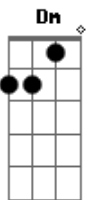

Doninho do Forró - Que Agonia

tom:

Intro: F C Gm C

[Primeira Parte]

Dm
Será que já desligou o Celular?
Porque eu cansado de ligar
E de mensagens e te mandar

[Segunda Parte]

Gm Dm
Ou será que não quer atender?
Já teve noite que eu chorei
Por você não chegar em casa
Te ligava te mandava um WhatsApp
Nada de você responder

[Refrão]

F
Ai que agonia
Onde será que você está?
Não me deixe aqui esperando
Vem logo que eu quero te amar
Meu amor

[Solo] F C Gm C

Acordes

© ukulele-chords.com

© ukulele-chords.com

© ukulele-chords.com

© ukulele-chords.com