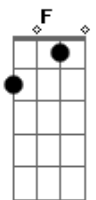

Doninho do Forró - Que Agonia

tom:

Intro: F C Gm C

[Primeira Parte]

Dm
Será que já desligou o Celular?
Porque eu cansado de ligar
E de mensagens e te mandar

[Segunda Parte]

Gm Dm
Ou será que não quer atender?
Já teve noite que eu chorei
Por você não chegar em casa
Te ligava te mandava um WhatsApp
Nada de você responder

[Refrão]

F
Ai que agonia
Onde será que você está?
Não me deixe aqui esperando
Vem logo que eu quero te amar
Meu amor

[Solo] F C Gm C

Acordes

© ukulele-chords.com