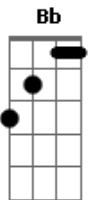

Doninho do Forró - Que Agonia

tom:

Intro: F C Gm C

[Primeira Parte]

Dm
Será que já desligou o Celular?
Porque eu cansado de ligar
E de mensagens e te mandar

[Segunda Parte]

Gm Dm
Ou será que não quer atender?
Já teve noite que eu chorei
Por você não chegar em casa
Te ligava te mandava um WhatsApp
Nada de você responder

[Refrão]

F
Ai que agonia
Onde será que você está?
Não me deixe aqui esperando
Vem logo que eu quero te amar
Meu amor

[Solo] F C Gm C

Acordes

© ukulele-chords.com

© ukulele-chords.com

© ukulele-chords.com

© ukulele-chords.com