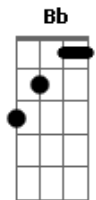

Doninho do Forró - Que Agonia

tom:

Intro: F C Gm C

[Primeira Parte]

Dm
Será que já desligou o Celular?
Porque eu cansado de ligar
E de mensagens e te mandar

[Segunda Parte]

Gm Dm
Ou será que não quer atender?
Já teve noite que eu chorei
Por você não chegar em casa
Te ligava te mandava um WhatsApp
Nada de você responder

[Refrão]

F
Ai que agonia
Onde será que você está?
Não me deixe aqui esperando
Vem logo que eu quero te amar
Meu amor

[Solo] F C Gm C

Acordes

© ukulele-chords.com

© ukulele-chords.com

© ukulele-chords.com

© ukulele-chords.com