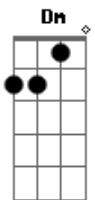

Doninho do Forró - Que Agonia

tom:

Intro: F C Gm C

[Primeira Parte]

Dm
Será que já desligou o Celular?
Porque eu cansado de ligar
E de mensagens e te mandar

[Segunda Parte]

Gm Dm
Ou será que não quer atender?
Já teve noite que eu chorei
Por você não chegar em casa
Te ligava te mandava um WhatsApp
Nada de você responder

[Refrão]

F
Ai que agonia
Onde será que você está?
Não me deixe aqui esperando
Vem logo que eu quero te amar
Meu amor

[Solo] F C Gm C

Acordes

© ukulele-chords.com

© ukulele-chords.com

© ukulele-chords.com

© ukulele-chords.com