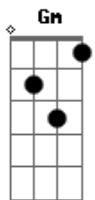

Doninho do Forró - Que Agonia

tom:

Intro: F C Gm C

[Primeira Parte]

Dm
Será que já desligou o Celular?
Porque eu cansado de ligar
E de mensagens e te mandar

[Segunda Parte]

Gm Dm
Ou será que não quer atender?
Já teve noite que eu chorei
Por você não chegar em casa
Te ligava te mandava um WhatsApp
Nada de você responder

[Refrão]

F
Ai que agonia
Onde será que você está?
Não me deixe aqui esperando
Vem logo que eu quero te amar
Meu amor

[Solo] F C Gm C

Acordes

© ukulele-chords.com

© ukulele-chords.com

© ukulele-chords.com

© ukulele-chords.com