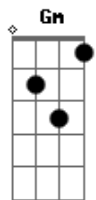

Doninho do Forró - Que Agonia

tom:

Intro: F C Gm C

[Primeira Parte]

Dm
Será que já desligou o Celular?
Porque eu cansado de ligar
E de mensagens e te mandar

[Segunda Parte]

Gm Dm
Ou será que não quer atender?
Já teve noite que eu chorei
Por você não chegar em casa
Te ligava te mandava um WhatsApp
Nada de você responder

[Refrão]

F
Ai que agonia
Onde será que você está?
Não me deixe aqui esperando
Vem logo que eu quero te amar
Meu amor

[Solo] F C Gm C

Acordes

© ukulele-chords.com

© ukulele-chords.com

© ukulele-chords.com

© ukulele-chords.com