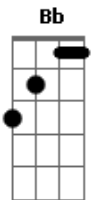

Doninho do Forró - Que Agonia

tom:

Intro: F C Gm C

[Primeira Parte]

Dm
Será que já desligou o Celular?
Porque eu cansado de ligar
E de mensagens e te mandar

[Segunda Parte]

Gm Dm
Ou será que não quer atender?
Já teve noite que eu chorei
Por você não chegar em casa
Te ligava te mandava um WhatsApp
Nada de você responder

[Refrão]

F
Ai que agonia
Onde será que você está?
Não me deixe aqui esperando
Vem logo que eu quero te amar
Meu amor

[Solo] F C Gm C

Acordes

© ukulele-chords.com

© ukulele-chords.com

© ukulele-chords.com

© ukulele-chords.com