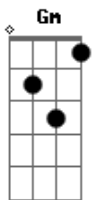

Doninho do Forró - Que Agonia

tom:

Intro: F C Gm C

[Primeira Parte]

Dm
Será que já desligou o Celular?
Porque eu cansado de ligar
E de mensagens e te mandar

[Segunda Parte]

Gm Dm
Ou será que não quer atender?
Já teve noite que eu chorei
Por você não chegar em casa
Te ligava te mandava um WhatsApp
Nada de você responder

[Refrão]

F
Ai que agonia
Onde será que você está?
Não me deixe aqui esperando
Vem logo que eu quero te amar
Meu amor

[Solo] F C Gm C

Acordes

© ukulele-chords.com

© ukulele-chords.com

© ukulele-chords.com

© ukulele-chords.com