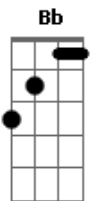

# Doninho do Forró - Pode Ir

tom:

Intro: Bb C F C F

[Primeira Parte]

F  
Eu sei  
Que você não me quer mais  
Eu ainda te amo

C  
E vou ficar te esperando

[Segunda Parte]

Gm  
Pode ir  
Vou dar  
C  
O tempo que você quiser  
Vou dar  
Gm  
Um tempo pra você pensar  
Se vai pra outro  
C  
Ou ainda quer me amar

[Solo] Bb C F C F

[Terceira Parte]

F  
Eu sei  
Que você não me quer mais

## Acordes

© ukulele-chords.com

© ukulele-chords.com

© ukulele-chords.com

© ukulele-chords.com

Eu ainda te amo  
C  
E vou ficar te esperando

[Quarta Parte]

Gm  
Pode ir  
Vou dar  
C  
O tempo que você quiser  
Vou dar  
Gm  
Um tempo pra você pensar  
Se vai pra outro  
C  
Ou ainda quer me amar