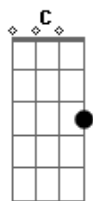

# Doninho do Forró - Pode Ir

tom:

Intro: Bb C F C F

[Primeira Parte]

F  
Eu sei  
Que você não me quer mais  
Eu ainda te amo

C  
E vou ficar te esperando

[Segunda Parte]

Gm  
Pode ir  
Vou dar  
C  
O tempo que você quiser  
Vou dar  
Gm  
Um tempo pra você pensar  
Se vai pra outro  
C  
Ou ainda quer me amar

[Solo] Bb C F C F

[Terceira Parte]

F  
Eu sei  
Que você não me quer mais

## Acordes

© ukulele-chords.com

© ukulele-chords.com

© ukulele-chords.com

© ukulele-chords.com

Eu ainda te amo  
C  
E vou ficar te esperando

[Quarta Parte]

Gm  
Pode ir  
Vou dar  
C  
O tempo que você quiser  
Vou dar  
Gm  
Um tempo pra você pensar  
Se vai pra outro  
C  
Ou ainda quer me amar