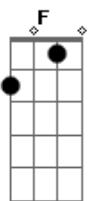

Doninho do Forró - Pode Ir

tom:

Intro: Bb C F C F

[Primeira Parte]

F
Eu sei
Que você não me quer mais
Eu ainda te amo

C
E vou ficar te esperando

[Segunda Parte]

Gm
Pode ir
Vou dar
C
O tempo que você quiser
Vou dar
Gm
Um tempo pra você pensar
Se vai pra outro
C
Ou ainda quer me amar

[Pré-Refrão]

Bb
Mas vê, mas vê se não demora
C
Tô pra você agora
Mas amanhã não sei
Gm C
Espero que oque procure ache

[Refrão]

Bb
Porque se demorar
F
Sozinho não vou ficar
C
Vou ter que arranjar outra
F
E eu não posso te amar

[Solo] Bb C F C F

[Terceira Parte]

F
Eu sei
Que você não me quer mais

Acordes

© ukulele-chords.com