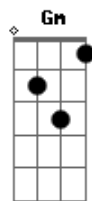

# Doninho do Forró - Pode Ir

tom:

Intro: Bb C F C F

[Primeira Parte]

F  
Eu sei  
Que você não me quer mais  
Eu ainda te amo

C  
E vou ficar te esperando

[Segunda Parte]

Gm  
Pode ir  
Vou dar  
C  
O tempo que você quiser  
Vou dar  
Gm  
Um tempo pra você pensar  
Se vai pra outro  
C  
Ou ainda quer me amar

[Solo] Bb C F C F

[Terceira Parte]

F  
Eu sei  
Que você não me quer mais

## Acordes

© ukulele-chords.com

© ukulele-chords.com

© ukulele-chords.com

© ukulele-chords.com

Eu ainda te amo  
C  
E vou ficar te esperando

[Quarta Parte]

Gm  
Pode ir  
Vou dar  
C  
O tempo que você quiser  
Vou dar  
Gm  
Um tempo pra você pensar  
Se vai pra outro  
C  
Ou ainda quer me amar