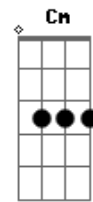

Doninho do Forró - O Que Será De Mim

tom:

Intro: Gm Dm Eb A A7

[Primeira Parte]

Gm
Eu apenas me entreguei demais
F
Ficou louco pelo seu Amor
Eb
Dessa vez foi pra valer
A7
Seu amor me marcou

[Segunda Parte]

Gm
Tomara que não seja um sonho
F
Ter te amado tanto assim
Eb
Só quero ficar com você
A7
Pra sempre perto de mim

[Refrão]

Cm
Olha fazia tanto tempo
Gm
Que eu não amava alguém assim
D
Só em pensar em te perder
A A7
Meu deus oque será de mim

[Solo] Gm Dm Eb A A7

[Terceira Parte]

Acordes

© ukulele-chords.com

© ukulele-chords.com

© ukulele-chords.com

© ukulele-chords.com

© ukulele-chords.com

© ukulele-chords.com

© ukulele-chords.com

© ukulele-chords.com

Gm
Eu apenas me entreguei demais
F
Ficou louco pelo seu Amor
Eb
Dessa vez foi pra valer
A7
Seu amor me marcou

[Quarta Parte]

Gm
Tomara que não seja um sonho
F
Ter te amado tanto assim
Eb
Só quero ficar com você
A7
Pra sempre perto de mim