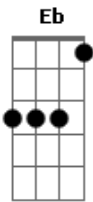

Doninho do Forró - O Que Será De Mim

tom:

Intro: Gm Dm Eb A A7

[Primeira Parte]

Gm
Eu apenas me entreguei demais
F
Ficou louco pelo seu Amor
Eb
Dessa vez foi pra valer
A7
Seu amor me marcou

[Segunda Parte]

Gm
Tomara que não seja um sonho
F
Ter te amado tanto assim
Eb
Só quero ficar com você
A7
Pra sempre perto de mim

[Refrão]

Cm
Olha fazia tanto tempo
Gm
Que eu não amava alguém assim
D
Só em pensar em te perder
A A7
Meu deus oque será de mim

[Solo] Gm Dm Eb A A7

[Terceira Parte]

Acordes

© ukulele-chords.com

© ukulele-chords.com

© ukulele-chords.com

© ukulele-chords.com

© ukulele-chords.com

© ukulele-chords.com

© ukulele-chords.com

© ukulele-chords.com

Gm
Eu apenas me entreguei demais
F
Ficou louco pelo seu Amor
Eb
Dessa vez foi pra valer
A7
Seu amor me marcou

[Quarta Parte]

Gm
Tomara que não seja um sonho
F
Ter te amado tanto assim
Eb
Só quero ficar com você
A7
Pra sempre perto de mim