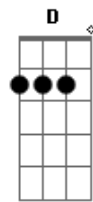

Doninho do Forró - O Que Será De Mim

tom:

Intro: Gm Dm Eb A A7

[Primeira Parte]

Gm
Eu apenas me entreguei demais
F
Ficou louco pelo seu Amor
Eb
Dessa vez foi pra valer
A7
Seu amor me marcou

[Segunda Parte]

Gm
Tomara que não seja um sonho
F
Ter te amado tanto assim
Eb
Só quero ficar com você
A7
Pra sempre perto de mim

[Refrão]

Cm
Olha fazia tanto tempo
Gm
Que eu não amava alguém assim
D
Só em pensar em te perder
A A7
Meu deus oque será de mim

[Solo] Gm Dm Eb A A7

[Terceira Parte]

Acordes

© ukulele-chords.com

© ukulele-chords.com

© ukulele-chords.com

© ukulele-chords.com

© ukulele-chords.com

© ukulele-chords.com

© ukulele-chords.com

© ukulele-chords.com

Gm
Eu apenas me entreguei demais
F
Ficou louco pelo seu Amor
Eb
Dessa vez foi pra valer
A7
Seu amor me marcou

[Quarta Parte]

Gm
Tomara que não seja um sonho
F
Ter te amado tanto assim
Eb
Só quero ficar com você
A7
Pra sempre perto de mim