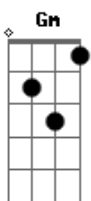

Doninho do Forró - O Que Será De Mim

tom:

Intro: Gm Dm Eb A A7

[Primeira Parte]

Gm
Eu apenas me entreguei demais
F
Ficou louco pelo seu Amor
Eb
Dessa vez foi pra valer
A7
Seu amor me marcou

[Segunda Parte]

Gm
Tomara que não seja um sonho
F
Ter te amado tanto assim
Eb
Só quero ficar com você
A7
Pra sempre perto de mim

[Refrão]

Cm
Olha fazia tanto tempo
Gm
Que eu não amava alguém assim
D
Só em pensar em te perder
A A7
Meu deus oque será de mim

[Solo] Gm Dm Eb A A7

[Terceira Parte]

Acordes

© ukulele-chords.com