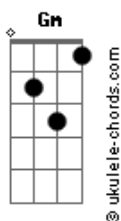

Doninho do Forró - O Que Será De Mim

tom:

Intro: Gm Dm Eb A A7

[Primeira Parte]

Gm
Eu apenas me entreguei demais
F
Ficou louco pelo seu Amor
Eb
Dessa vez foi pra valer
A7
Seu amor me marcou

[Segunda Parte]

Gm
Tomara que não seja um sonho
F
Ter te amado tanto assim
Eb
Só quero ficar com você
A7
Pra sempre perto de mim

[Refrão]

Cm
Olha fazia tanto tempo
Gm
Que eu não amava alguém assim
D
Só em pensar em te perder
A A7
Meu deus oque será de mim

[Solo] Gm Dm Eb A A7

[Terceira Parte]

Acordes

Gm
Eu apenas me entreguei demais

F
Ficou louco pelo seu Amor

Eb
Dessa vez foi pra valer

A7
Seu amor me marcou

[Quarta Parte]