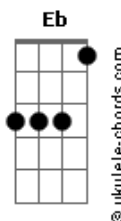

Doninho do Forró - O Que Será De Mim

tom:

Intro: Gm Dm Eb A A7

[Primeira Parte]

Gm
Eu apenas me entreguei demais
F
Ficou louco pelo seu Amor
Eb
Dessa vez foi pra valer
A7
Seu amor me marcou

[Segunda Parte]

Gm
Tomara que não seja um sonho
F
Ter te amado tanto assim
Eb
Só quero ficar com você
A7
Pra sempre perto de mim

[Refrão]

Cm
Olha fazia tanto tempo
Gm
Que eu não amava alguém assim
D
Só em pensar em te perder
A A7
Meu deus oque será de mim

[Solo] Gm Dm Eb A A7

[Terceira Parte]

Acordes

Gm
Eu apenas me entreguei demais

F
Ficou louco pelo seu Amor

Eb
Dessa vez foi pra valer

A7
Seu amor me marcou

[Quarta Parte]