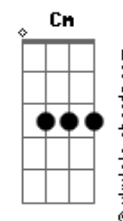

Doninho do Forró - O Que Será De Mim

tom:

Intro: Gm Dm Eb A A7

[Primeira Parte]

Gm
Eu apenas me entreguei demais
F
Ficou louco pelo seu Amor
Eb
Dessa vez foi pra valer
A7
Seu amor me marcou

[Segunda Parte]

Gm
Tomara que não seja um sonho
F
Ter te amado tanto assim
Eb
Só quero ficar com você
A7
Pra sempre perto de mim

[Refrão]

Cm
Olha fazia tanto tempo
Gm
Que eu não amava alguém assim
D
Só em pensar em te perder
A A7
Meu deus oque será de mim

[Solo] Gm Dm Eb A A7

[Terceira Parte]

Acordes

Gm
Eu apenas me entreguei demais

F
Ficou louco pelo seu Amor

Eb
Dessa vez foi pra valer

A7
Seu amor me marcou

[Quarta Parte]