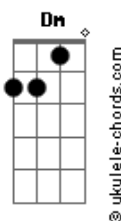

Doninho do Forró - O Que Será De Mim

tom:

Intro: Gm Dm Eb A A7

[Primeira Parte]

Gm
Eu apenas me entreguei demais
F
Ficou louco pelo seu Amor
Eb
Dessa vez foi pra valer
A7
Seu amor me marcou

[Segunda Parte]

Gm
Tomara que não seja um sonho
F
Ter te amado tanto assim
Eb
Só quero ficar com você
A7
Pra sempre perto de mim

[Refrão]

Cm
Olha fazia tanto tempo
Gm
Que eu não amava alguém assim
D
Só em pensar em te perder
A A7
Meu deus oque será de mim

[Solo] Gm Dm Eb A A7

[Terceira Parte]

Acordes

Gm
Eu apenas me entreguei demais

F
Ficou louco pelo seu Amor

Eb
Dessa vez foi pra valer

A7
Seu amor me marcou

[Quarta Parte]