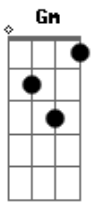

Doninho do Forró - O Que Será De Mim

tom:

Intro: Gm Dm Eb A A7

[Primeira Parte]

Gm
Eu apenas me entreguei demais
F
Ficou louco pelo seu Amor
Eb
Dessa vez foi pra valer
A7
Seu amor me marcou

[Segunda Parte]

Gm
Tomara que não seja um sonho
F
Ter te amado tanto assim
Eb
Só quero ficar com você
A7
Pra sempre perto de mim

[Refrão]

Cm
Olha fazia tanto tempo
Gm
Que eu não amava alguém assim
D
Só em pensar em te perder
A A7
Meu deus oque será de mim

[Solo] Gm Dm Eb A A7

[Terceira Parte]

Acordes

© ukulele-chords.com