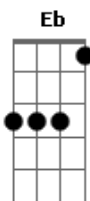

Doninho do Forró - O Que Será De Mim

tom:

Intro: Gm Dm Eb A A7

[Primeira Parte]

Gm
Eu apenas me entreguei demais
F
Ficou louco pelo seu Amor
Eb
Dessa vez foi pra valer
A7
Seu amor me marcou

[Segunda Parte]

Gm
Tomara que não seja um sonho
F
Ter te amado tanto assim
Eb
Só quero ficar com você
A7
Pra sempre perto de mim

[Refrão]

Cm
Olha fazia tanto tempo
Gm
Que eu não amava alguém assim
D
Só em pensar em te perder
A A7
Meu deus oque será de mim

[Solo] Gm Dm Eb A A7

[Terceira Parte]

Acordes

© ukulele-chords.com

© ukulele-chords.com

© ukulele-chords.com

© ukulele-chords.com

© ukulele-chords.com

© ukulele-chords.com

© ukulele-chords.com

© ukulele-chords.com

Gm
Eu apenas me entreguei demais

F
Ficou louco pelo seu Amor

Eb
Dessa vez foi pra valer

A7
Seu amor me marcou

[Quarta Parte]