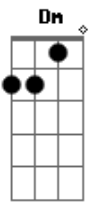

© ukulele-chords.com