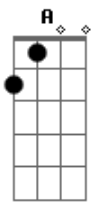

Doninho do Forró - O Que Será De Mim

tom:

Intro: Gm Dm Eb A A7

[Primeira Parte]

Gm
Eu apenas me entreguei demais
F
Ficou louco pelo seu Amor
Eb
Dessa vez foi pra valer
A7
Seu amor me marcou

[Segunda Parte]

Gm
Tomara que não seja um sonho
F
Ter te amado tanto assim
Eb
Só quero ficar com você
A7
Pra sempre perto de mim

[Refrão]

Cm
Olha fazia tanto tempo
Gm
Que eu não amava alguém assim
D
Só em pensar em te perder
A A7
Meu deus oque será de mim

[Solo] Gm Dm Eb A A7

[Terceira Parte]

Acordes

© ukulele-chords.com

© ukulele-chords.com

© ukulele-chords.com

© ukulele-chords.com

© ukulele-chords.com

© ukulele-chords.com

© ukulele-chords.com

© ukulele-chords.com

Gm
Eu apenas me entreguei demais
F
Ficou louco pelo seu Amor
Eb
Dessa vez foi pra valer
A7
Seu amor me marcou

[Quarta Parte]

Gm
Tomara que não seja um sonho
F
Ter te amado tanto assim
Eb
Só quero ficar com você
A7
Pra sempre perto de mim