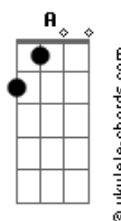

Doninho do Forró - O Que Será De Mim

tom:

Intro: Gm Dm Eb A A7

[Primeira Parte]

Gm
Eu apenas me entreguei demais
F
Ficou louco pelo seu Amor
Eb
Dessa vez foi pra valer
A7
Seu amor me marcou

[Segunda Parte]

Gm
Tomara que não seja um sonho
F
Ter te amado tanto assim
Eb
Só quero ficar com você
A7
Pra sempre perto de mim

[Refrão]

Cm
Olha fazia tanto tempo
Gm
Que eu não amava alguém assim
D
Só em pensar em te perder
A A7
Meu deus oque será de mim

[Solo] Gm Dm Eb A A7

[Terceira Parte]

Acordes

Gm
Eu apenas me entreguei demais

F
Ficou louco pelo seu Amor

Eb
Dessa vez foi pra valer

A7
Seu amor me marcou

[Quarta Parte]