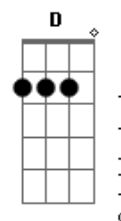

Doninho do Forró - O Que Será De Mim

tom:

Intro: Gm Dm Eb A A7

[Primeira Parte]

Gm
Eu apenas me entreguei demais
F
Ficou louco pelo seu Amor
Eb
Dessa vez foi pra valer
A7
Seu amor me marcou

[Segunda Parte]

Gm
Tomara que não seja um sonho
F
Ter te amado tanto assim
Eb
Só quero ficar com você
A7
Pra sempre perto de mim

[Refrão]

Cm
Olha fazia tanto tempo
Gm
Que eu não amava alguém assim
D
Só em pensar em te perder
A A7
Meu deus oque será de mim

[Solo] Gm Dm Eb A A7

[Terceira Parte]

Acordes

Gm
Eu apenas me entreguei demais

F
Ficou louco pelo seu Amor

Eb
Dessa vez foi pra valer

A7
Seu amor me marcou

[Quarta Parte]