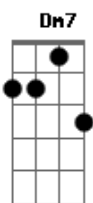

Donatto - Ei Amor

tom:
Dm

Ei amor
Dm7 Bbm7 A7
Você tá bem pois como for
Dm7
Eu te incendeio com o meu amor
F7
Tô esperando tua volta
Dm7
Repito

Bbm7
Ei amor
A7
Vamos dar uma volta no arpoador
Dm7
Ou só uma reza lá no redentor
F7
Pedindo pela melhora

To esperando tua volta
Bbm7
Repito ei amor
A7
Vamos dar uma volta no arpoador
Dm7
Ou só uma reza lá no redentor
F7
Pedindo pela melhora

Acordes

© ukulele-chords.com

© ukulele-chords.com

© ukulele-chords.com