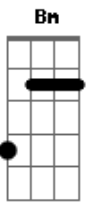

© ukulele-chords.com