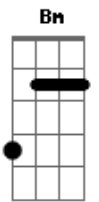

© ukulele-chords.com