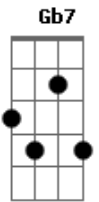

© ukulele-chords.com