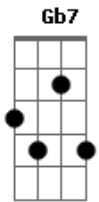

© ukulele-chords.com