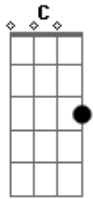

Dona Zaíra - Amanhã É Depois

Tom: C

Intro: G

G Em
Quando achei você eu me perdi de amor
C
Quando achei que sabia tudo
B7 Em
Me perdi de você, e até de mim

Dm G7 C Db
Quando viajei em mim, me achei de novo
Db B7
E em você, socorro e vi mais uma vez
Em A7 Em A7 Em
Que não sabia nada

Em Em7
Conhecer o bem, falar de amor
Db Am B7
Sem mal sentimento, maldade ou pudor

Em Em7
Conhecer o outro, viver de verdade
C B7 Em
Quero só pensar em te querer bem agora

Solo: Em A7 Em A7 Em A7 Em A7 Em

D G
Quando achei você eu me perdi de amor
C
Quando achei que sabia tudo
B7 Em
Me perdi de você, e até de mim

Dm G7 C Db
Quando viajei em mim, me achei de novo
Db B7
E em você socorro e vi mais uma vez
Em A7 Em A7 Em
Que não sabia nada

Em Em7
Conhecer o bem, falar de amor
Db Am B7
Sem mal sentimento, maldade ou pudor
Em Em7
Viver só o hoje, sem saber a hora
C B7 Em
Amanhã é depois minha vida é agora

Ponte G D Em D C B7 Em D Em Bm Am B7 Em
REFRÃO- FINAL Valsa: G G G

Acordes

© ukulele-chords.com