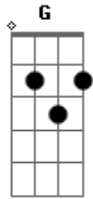

© ukulele-chords.com