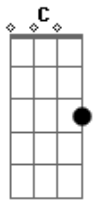

Dona Zaíra - Amanhã É Depois

Tom: C

Intro: G

G Em
Quando achei você eu me perdi de amor
C
Quando achei que sabia tudo
B7 Em
Me perdi de você, e até de mim

Dm G7 C Db
Quando viajei em mim, me achei de novo
Db B7
E em você, socorro e vi mais uma vez
Em A7 Em A7 Em
Que não sabia nada

Em Em7
Conhecer o bem, falar de amor
Db Am B7
Sem mal sentimento, maldade ou pudor

Em Em7
Conhecer o outro, viver de verdade
C B7 Em
Quero só pensar em te querer bem agora

Solo: Em A7 Em A7 Em A7 Em A7 Em

D G
Quando achei você eu me perdi de amor
C
Quando achei que sabia tudo
B7 Em
Me perdi de você, e até de mim

Dm G7 C Db
Quando viajei em mim, me achei de novo
Db B7
E em você socorro e vi mais uma vez
Em A7 Em A7 Em
Que não sabia nada

Em Em7
Conhecer o bem, falar de amor
Db Am B7
Sem mal sentimento, maldade ou pudor
Em Em7
Viver só o hoje, sem saber a hora
C B7 Em
Amanhã é depois minha vida é agora

Ponte G D Em D C B7 Em D Em Bm Am B7 Em
REFRÃO- FINAL Valsa: G G G

Acordes

© ukulele-chords.com