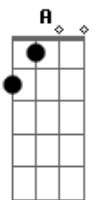

© ukulele-chords.com