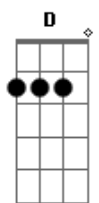

Don Tetto - Auto Rojo

Tom: D

D - G - A

Intro: 2da Guitarra:

Solo Bateria & Bajo:

Te busquee en mi auto rojo a las 6,

llevaba un frac muy nuevo

que en verdad no me quedaba muy bien

Toquenlo en Palm Mute hasta " mirandome extrañada "

Te lleve por la ruta que va al sur, nene no vas rapido dijiste

mirandome extrañada

wowooh wowooh wowooh wowooh

Pre Coro:

Te confese que quiero

meterte en mi cama

viendote sonreir de placer

Te prometi que

solo tocaria tus pies

si empañamos los vidrios esta bien

Coro:

Y ahora...

Hace calor, y la musica suena bastante bien

Te jure por mi amor que atras la vamos a pasar mejor

2do verso (en Palm Mute)

D

Soñaba

ver tu pecho tatuado

debajo de tu collar

que en verdad

tengo ganas de arrancar

Te baje por la linea que va al sur

puede ser mas rapido?

te dije, mirandote exaltado

wowooh wowooh wowooh wowooh
PRE CORO

CORO x2

Bridge: Solo Bateria & Bajo

1, 2, 3, 4

Vamos si estas, con ganas de mas vivamos el momento

dejemonos llevar don tetto en la casa

te pone a brincar terminemos la noche

lejos de este lugar

ya no aguanto mas

me siento imparabile con tu parte de atras si te da igual date la vuelta!

PRE CORO

CORO x2

OUTRO

Terminaa en D

Acordes

© ukulele-chords.com