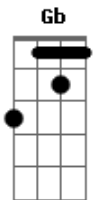

© ukulele-chords.com