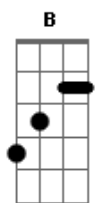

© ukulele-chords.com