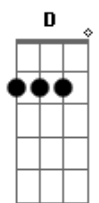

Don Tetto - Auto Rojo

Tom: D

D - G - A

Intro: 2da Guitarra:

Solo Bateria & Bajo:

Te busquee en mi auto rojo a las 6,

llevaba un frac muy nuevo

que en verdad no me quedaba muy bien

Toquenlo en Palm Mute hasta " mirandome extrañada "

Te lleve por la ruta que va al sur, nene no vas rapido dijiste

mirandome extrañada

wowooh wowooh wowooh wowooh

Pre Coro:

Te confese que quiero

meterte en mi cama

viendote sonreir de placer

Te prometi que

solo tocaria tus pies

si empañamos los vidrios esta bien

Coro:

Y ahora...

Hace calor, y la musica suena bastante bien

Te jure por mi amor que atras la vamos a pasar mejor

2do verso (en Palm Mute)

D

Soñaba

ver tu pecho tatuado

debajo de tu collar

que en verdad

tengo ganas de arrancar

Te baje por la linea que va al sur

puede ser mas rapido?

te dije, mirandote exaltado

wowooh wowooh wowooh wowooh
PRE CORO

CORO x2

Bridge: Solo Bateria & Bajo

1, 2, 3, 4

Vamos si estas, con ganas de mas vivamos el momento

dejemonos llevar don tetto en la casa

te pone a brincar

terminemos la noche

lejos de este lugar

ya no aguanto mas

me siento imparabile con tu parte de atras

si te da igual date la vuelta!

PRE CORO

CORO x2

OUTRO

Terminaa en D

Acordes

© ukulele-chords.com