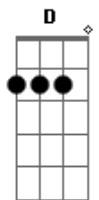

Don Tetto - Auto Rojo

Tom: D

D - G - A

Intro: 2da Guitarra:

Solo Bateria & Bajo:

Te busquee en mi auto rojo a las 6,

llevaba un frac muy nuevo

que en verdad no me quedaba muy bien

Toquenlo en Palm Mute hasta " mirandome extrañada "

Te lleve por la ruta que va al sur, nene no vas rapido dijiste

mirandome extrañada

wowooh wowooh wowooh wowooh

Pre Coro:

Te confese que quiero

meterte en mi cama

viendote sonreir de placer

Te prometi que

solo tocaria tus pies

si empañamos los vidrios esta bien

Coro:

Y ahora...

Hace calor, y la musica suena bastante bien

Te jure por mi amor que atras la vamos a pasar mejor

2do verso (en Palm Mute)

D

Soñaba

ver tu pecho tatuado

debajo de tu collar

que en verdad

tengo ganas de arrancar

Te baje por la linea que va al sur

puede ser mas rapido?

te dije, mirandote exaltado

wowooh wowooh wowooh wowooh
PRE CORO

CORO x2

Bridge: Solo Bateria & Bajo

1, 2, 3, 4

Vamos si estas, con ganas de mas
vivamos el momento

dejemonos llevar
don tetto en la casa

te pone a brincar
terminemos la noche

lejos de este lugar

ya no aguanto mas

me siento imparabile con tu parte de atras
si te da igual date la vuelta!

PRE CORO

CORO x2

OUTRO

Terminaa en D

Acordes

© ukulele-chords.com