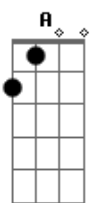

© ukulele-chords.com