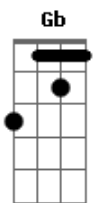

© ukulele-chords.com