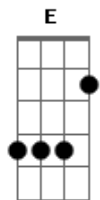

© ukulele-chords.com